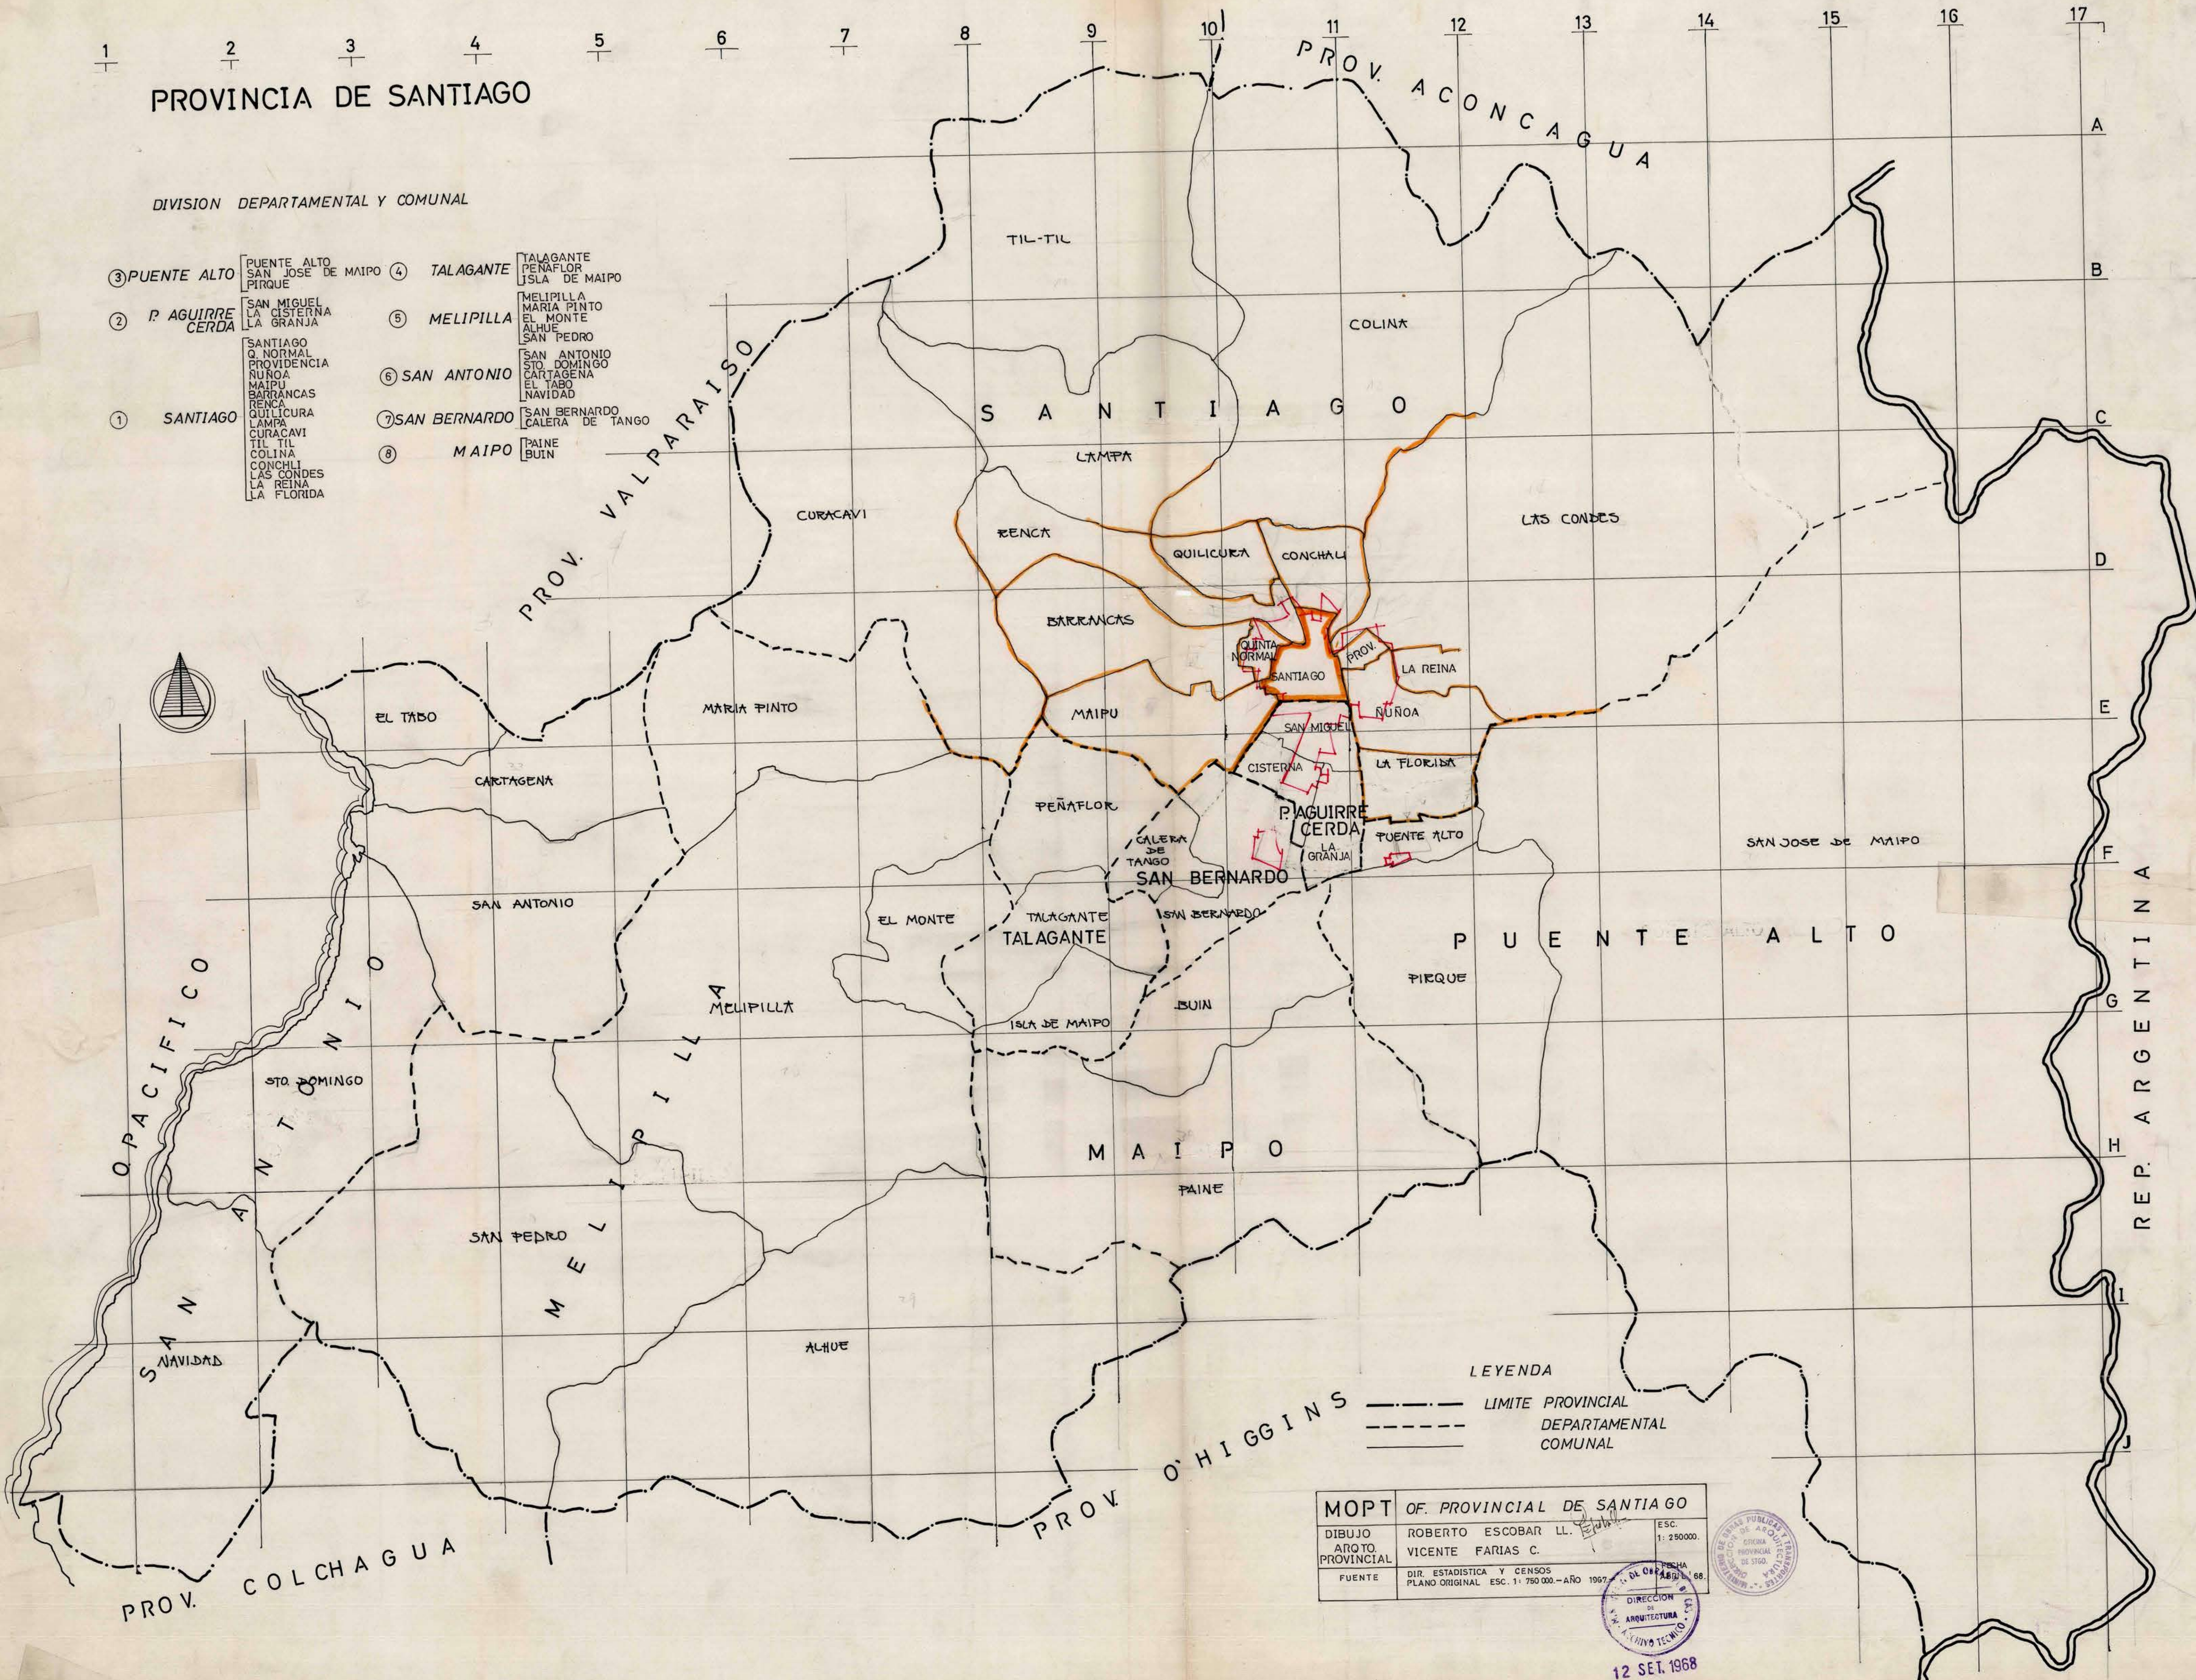

PROVINCIA DE SANTIAGO

DIVISION DEPARTAMENTAL Y COMUNAL

③ PUEENTE ALTO	PUEENTE ALTO SAN JOSE DE MAIPO PIRQUE	④ TALAGANTE	TALAGANTE PENAFLO ISLA DE MAIPO
② P. AGUIRRE CERDA	SAN MIGUEL LA CISTERNA LA GRANJA	⑤ MELIPILLA	MELIPILLA MARIA PINTO EL MONTE ALHUE SAN PEDRO
① SANTIAGO	SANTIAGO Q. NORMAL PROVIDENCIA NUÑO MAIPO BARRANCAS RENCA QUILICURA LAMPA CURACAVI TIL TIL COLINA CONCHALI LAS CONDES LA REINA LA FLORIDA	⑥ SAN ANTONIO	SAN ANTONIO STO. DOMINGO CARTAGENA EL TABO NAVIDAD
		⑦ SAN BERNARDO	SAN BERNARDO CALERA DE TANGO
		⑧ MAIPO	PAINE BUTIN

REP. ARGENTINA

MOPT OF. PROVINCIAL DE SANTIAGO
 DIBUJO AROTO PROVINCIAL ROBERTO ESCOBAR LL. VICENTE FARIAS C.
 FUENTE DIR. ESTADISTICA Y CENSOS PLANO ORIGINAL ESC. 1: 750 000 - AÑO 1967