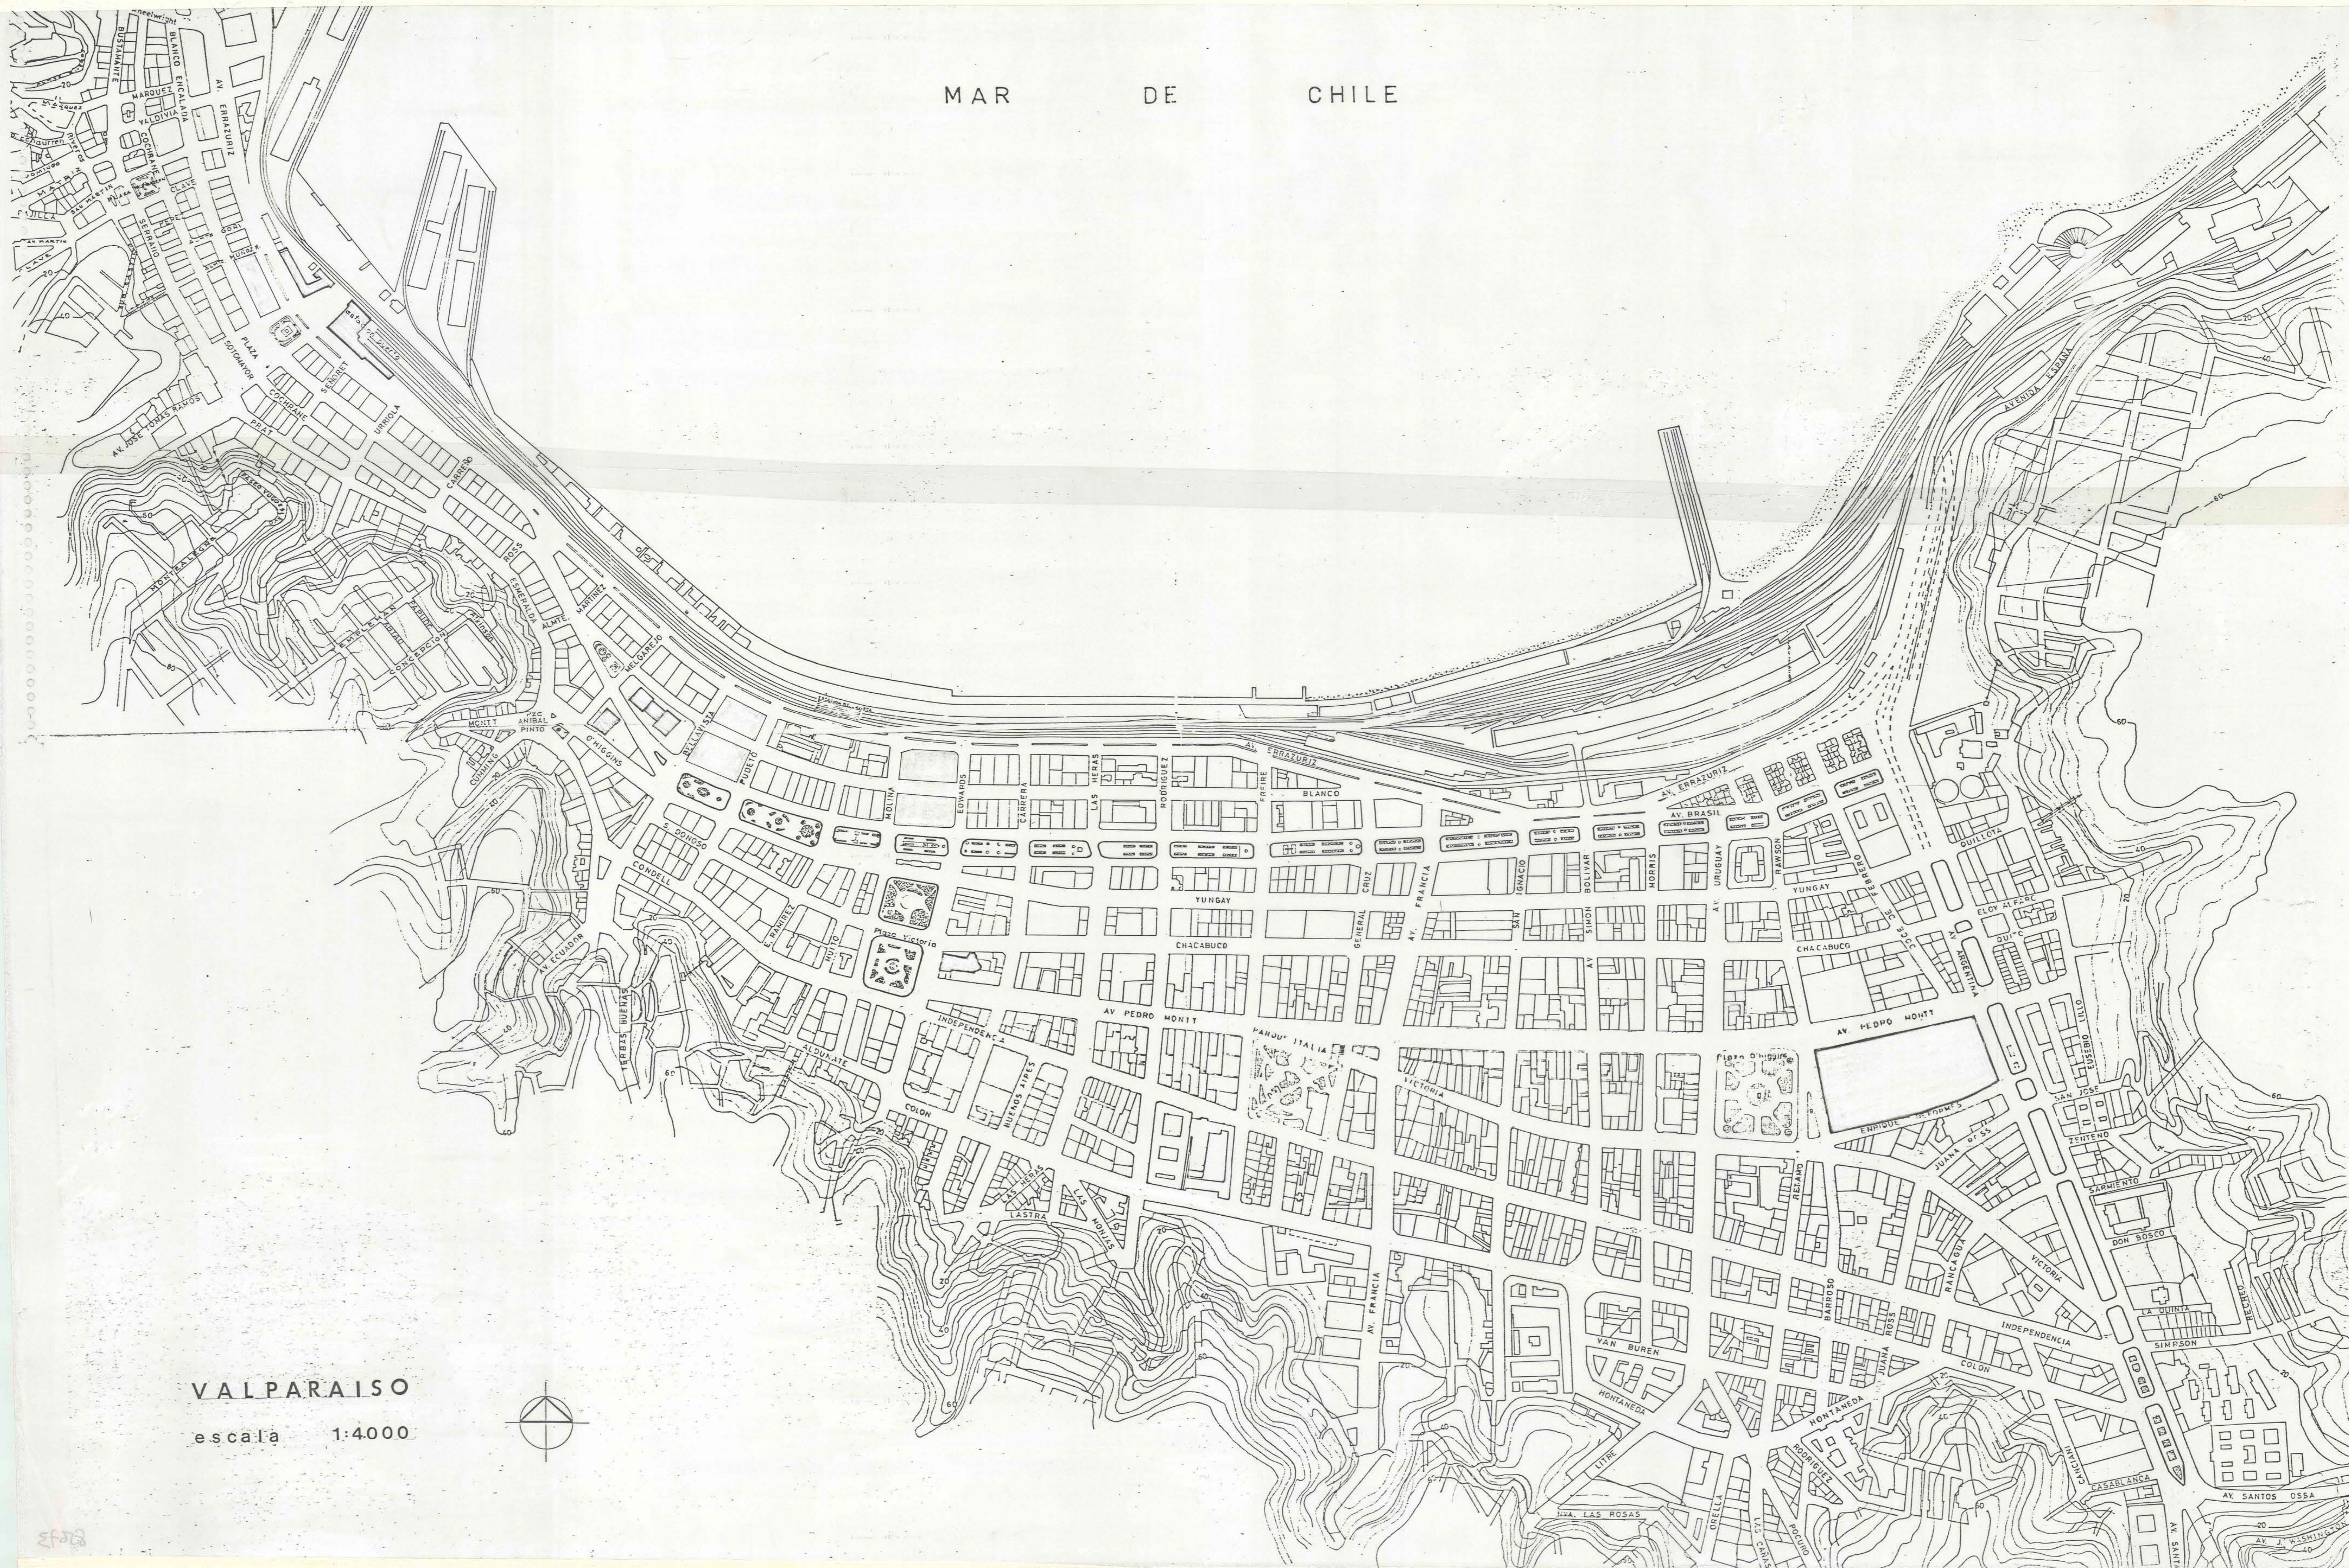

MAR DE CHILE

VALPARAISO

escala 1:4000

21-72