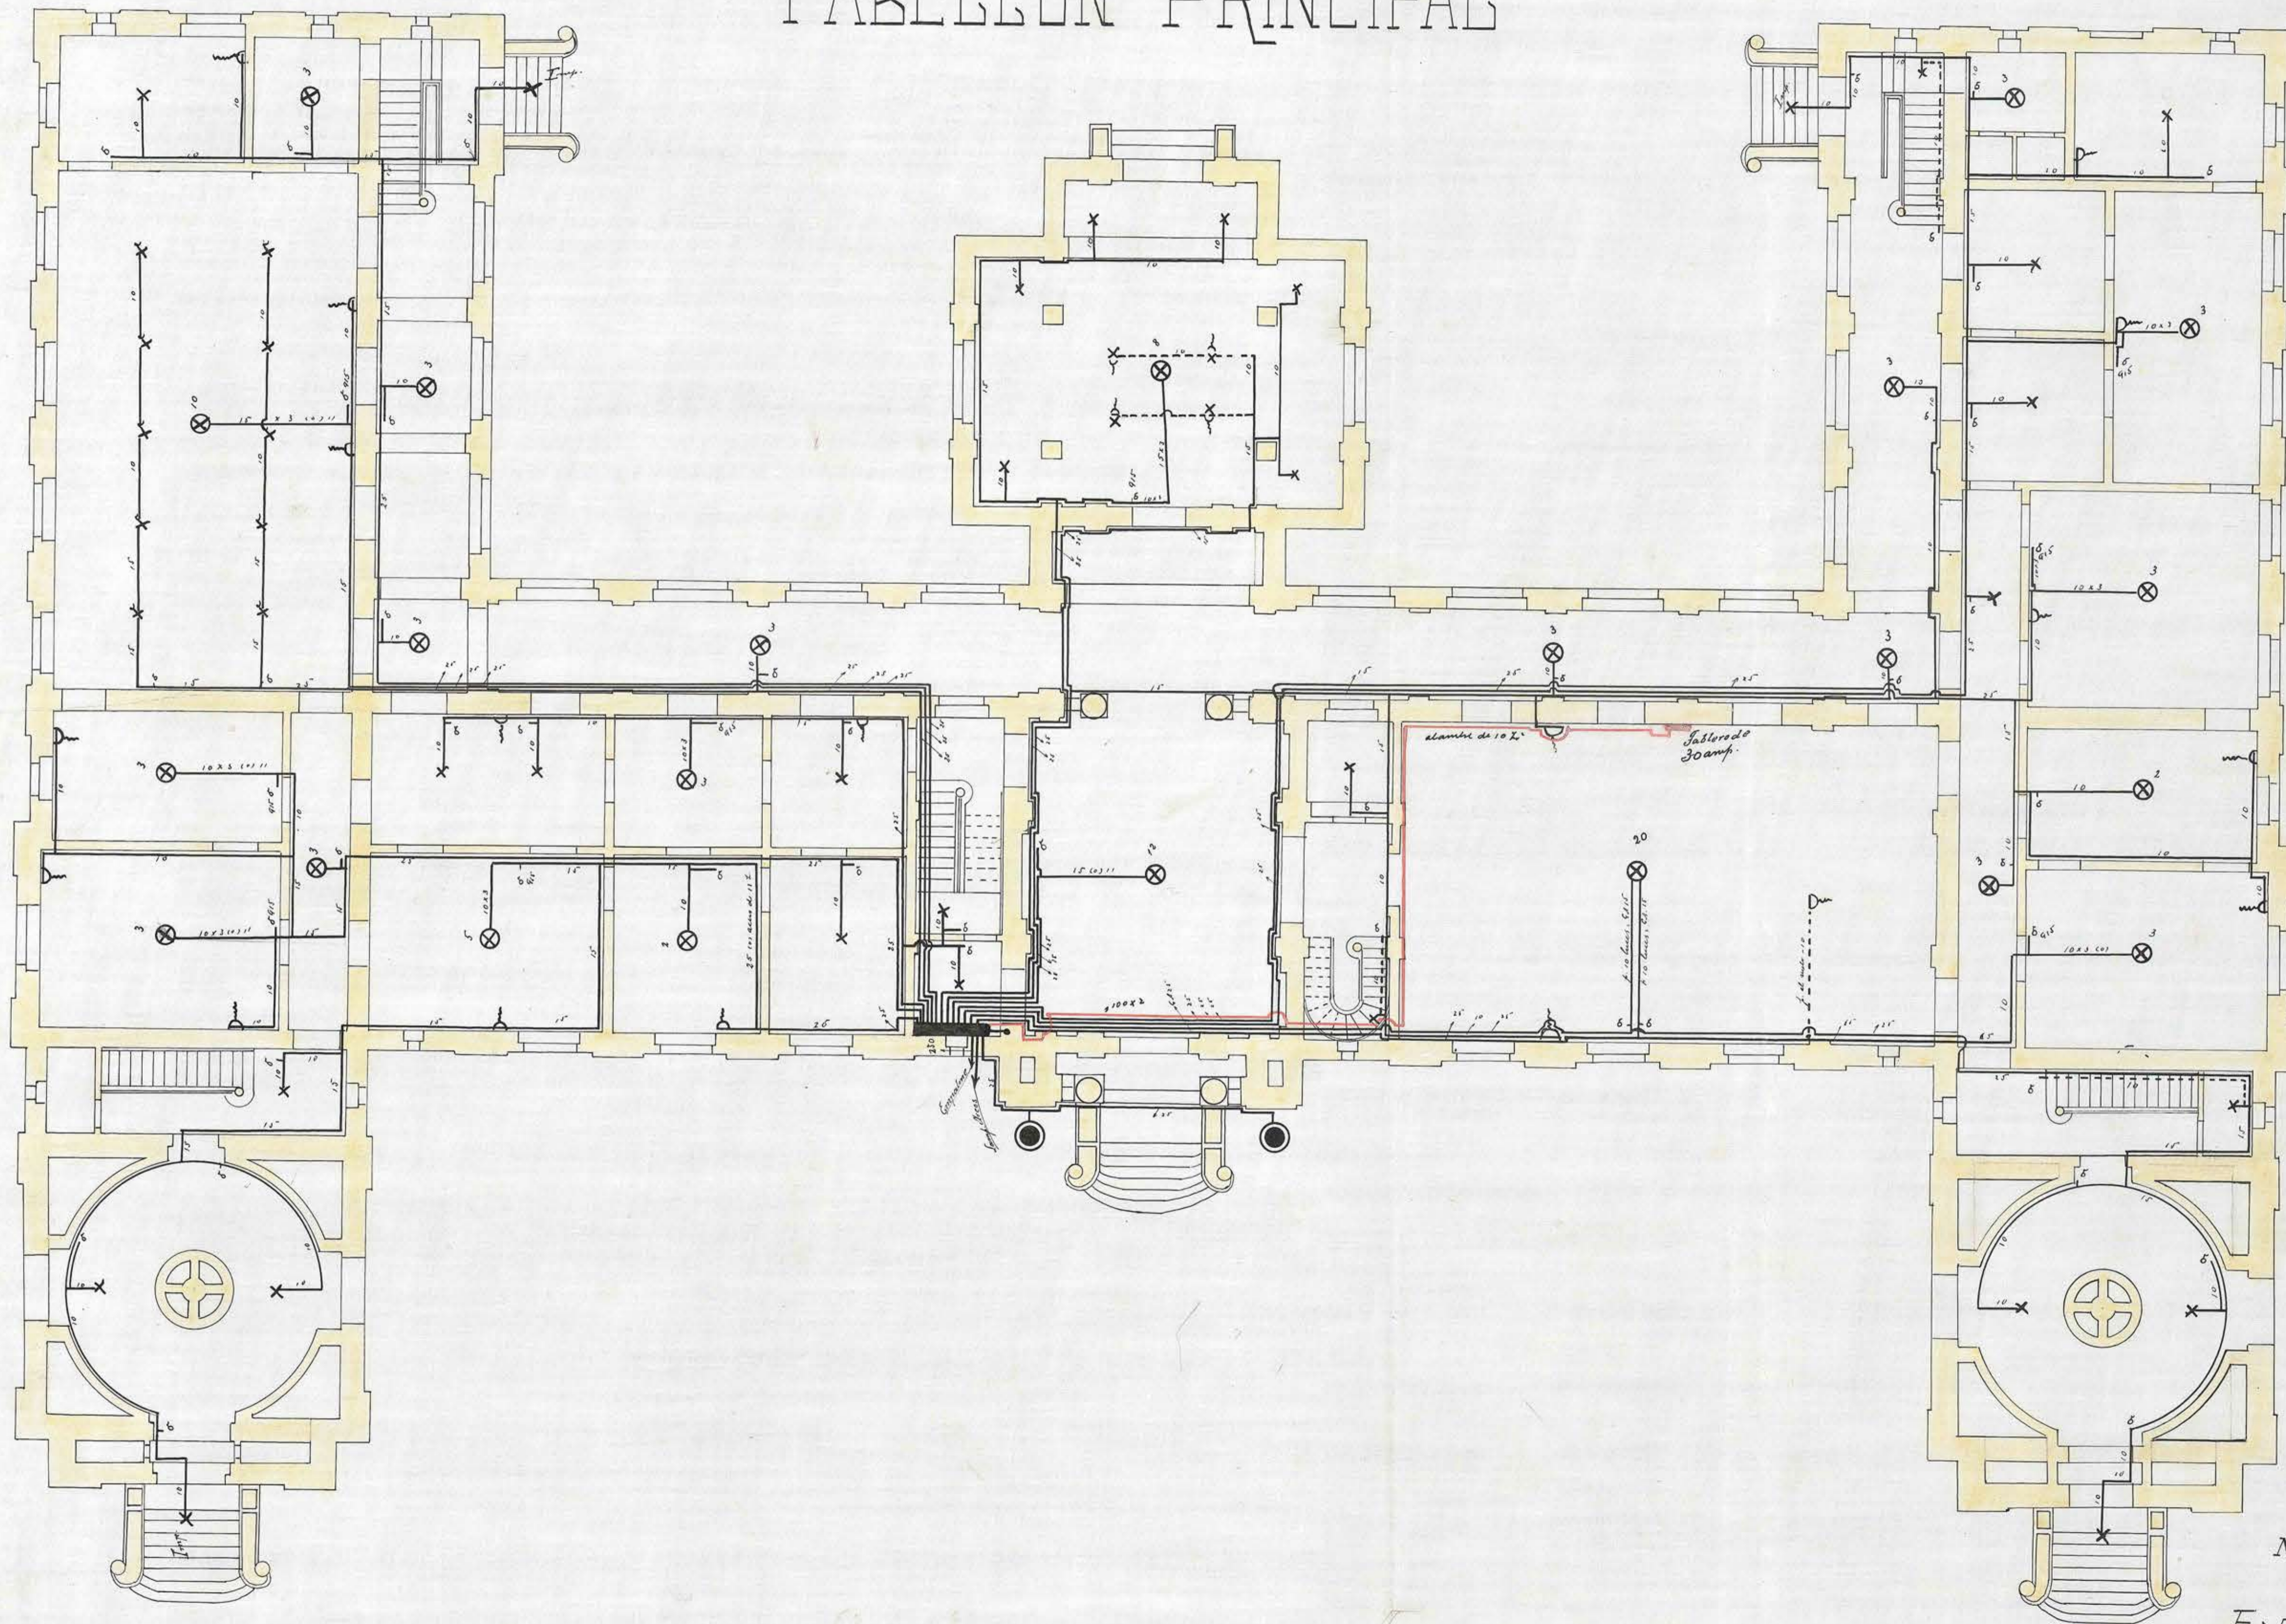

OBSERVATORIO ASTRONÓMICO PABELLÓN PRINCIPAL

Nicoreanu & Harnecker
Julio 11/1911

NICOREANU & HARNECKER
INGENIEROS

ESCALA: 0,01 $\frac{P}{M}$

Santiago, Julio de 1911
Harnecker