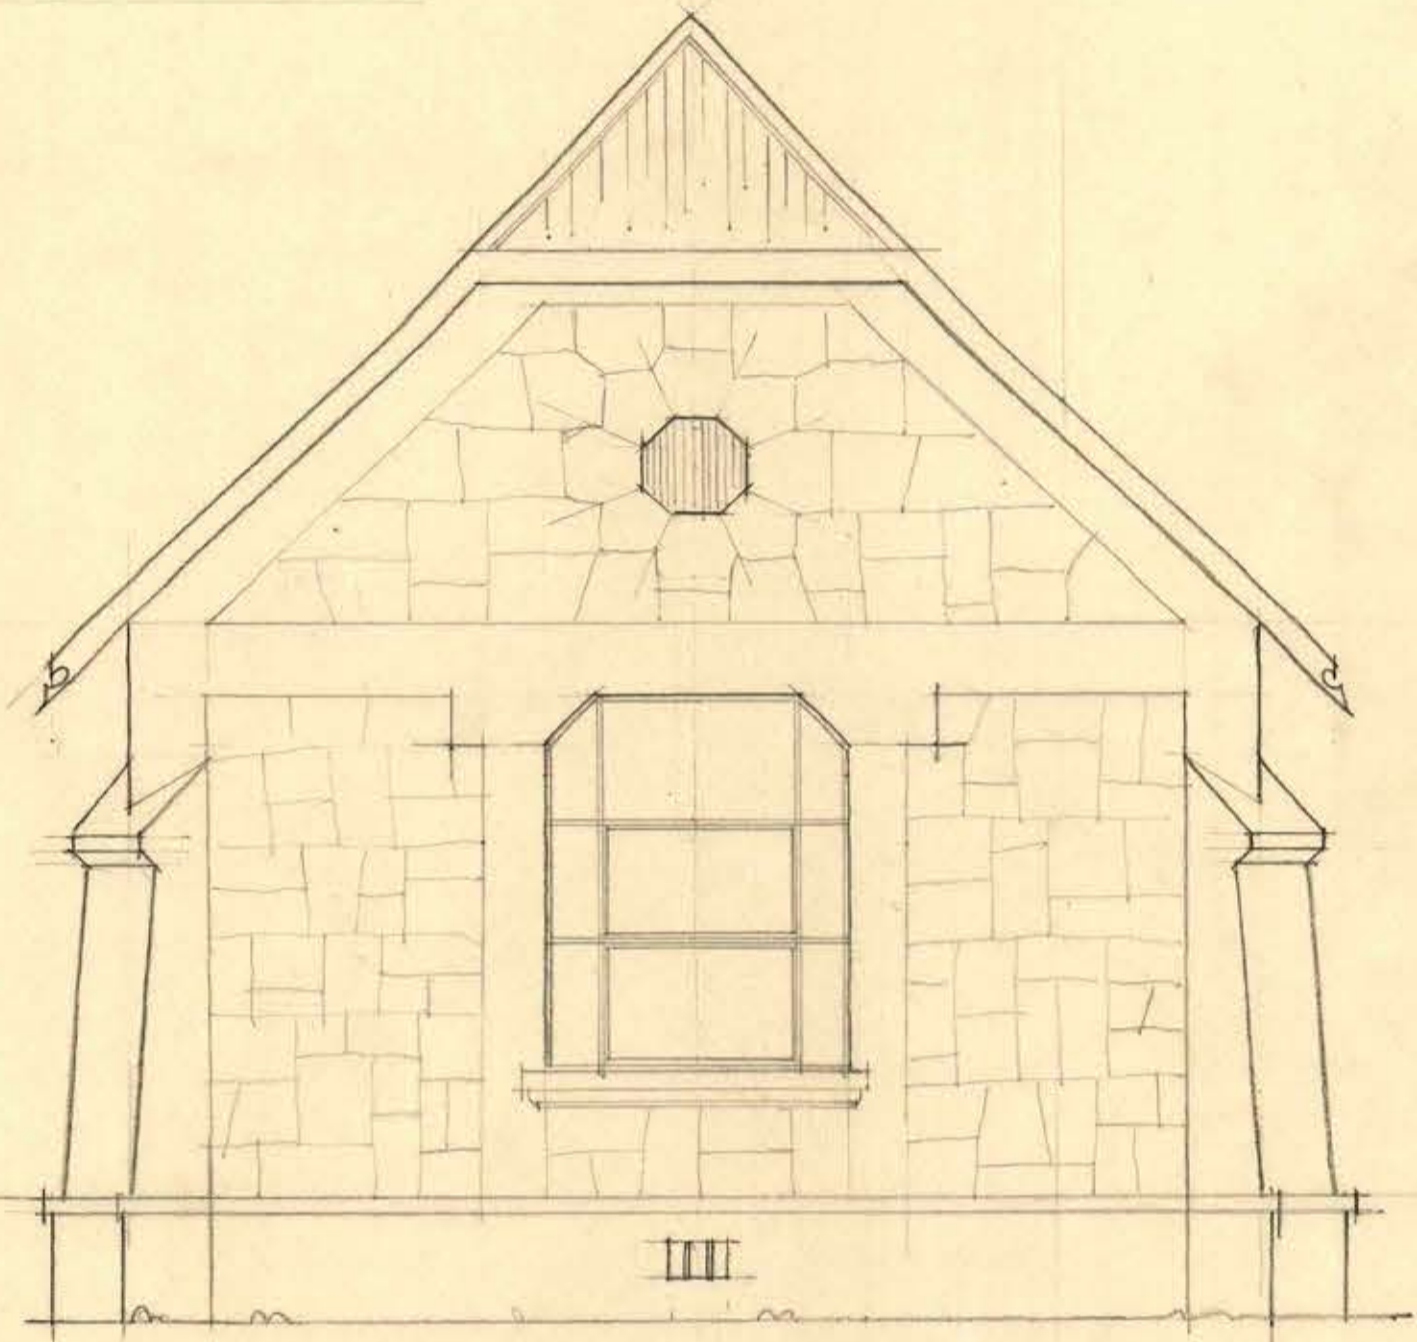

Planta Hidro - Eléctrica, en St. Mariano y St. Camelo

D.G.O.D. DEP. DE ARQUITECTURA

PLANTA HIDRO ELÉCTRICA "El Mariano y El Camelo"

ESCALA: 1:50

FACHADA PRINCIPAL

FACHADA LATERAL

PLANTA

Mr. P. Rivera y Palos

Rivera y Palos
II-1932.