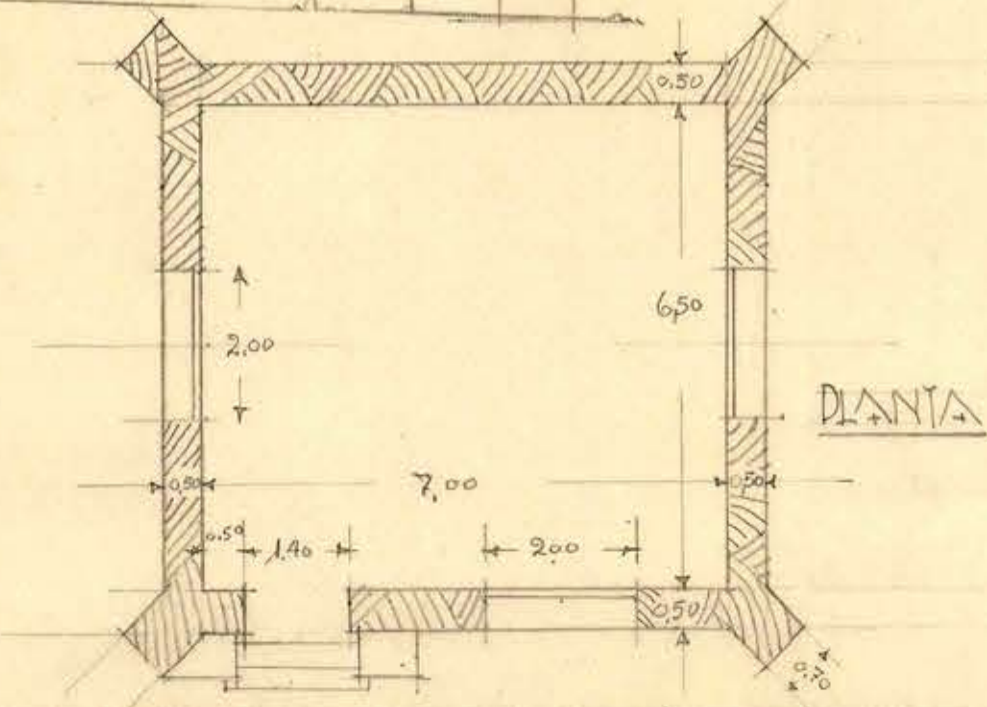

Planta Hidro - Eléctrica, en St. Mariano y St. Camelo

D.G.O.D. DEP. DE ARQUITECTURA

PLANTA HIDRO ELÉCTRICA "El Mariano y El Camelo"

ESCALA: 1:50

FACHADA PRINCIPAL

FACHADA LATERAL

PLANTA

Mr. P. Rivera y Palos