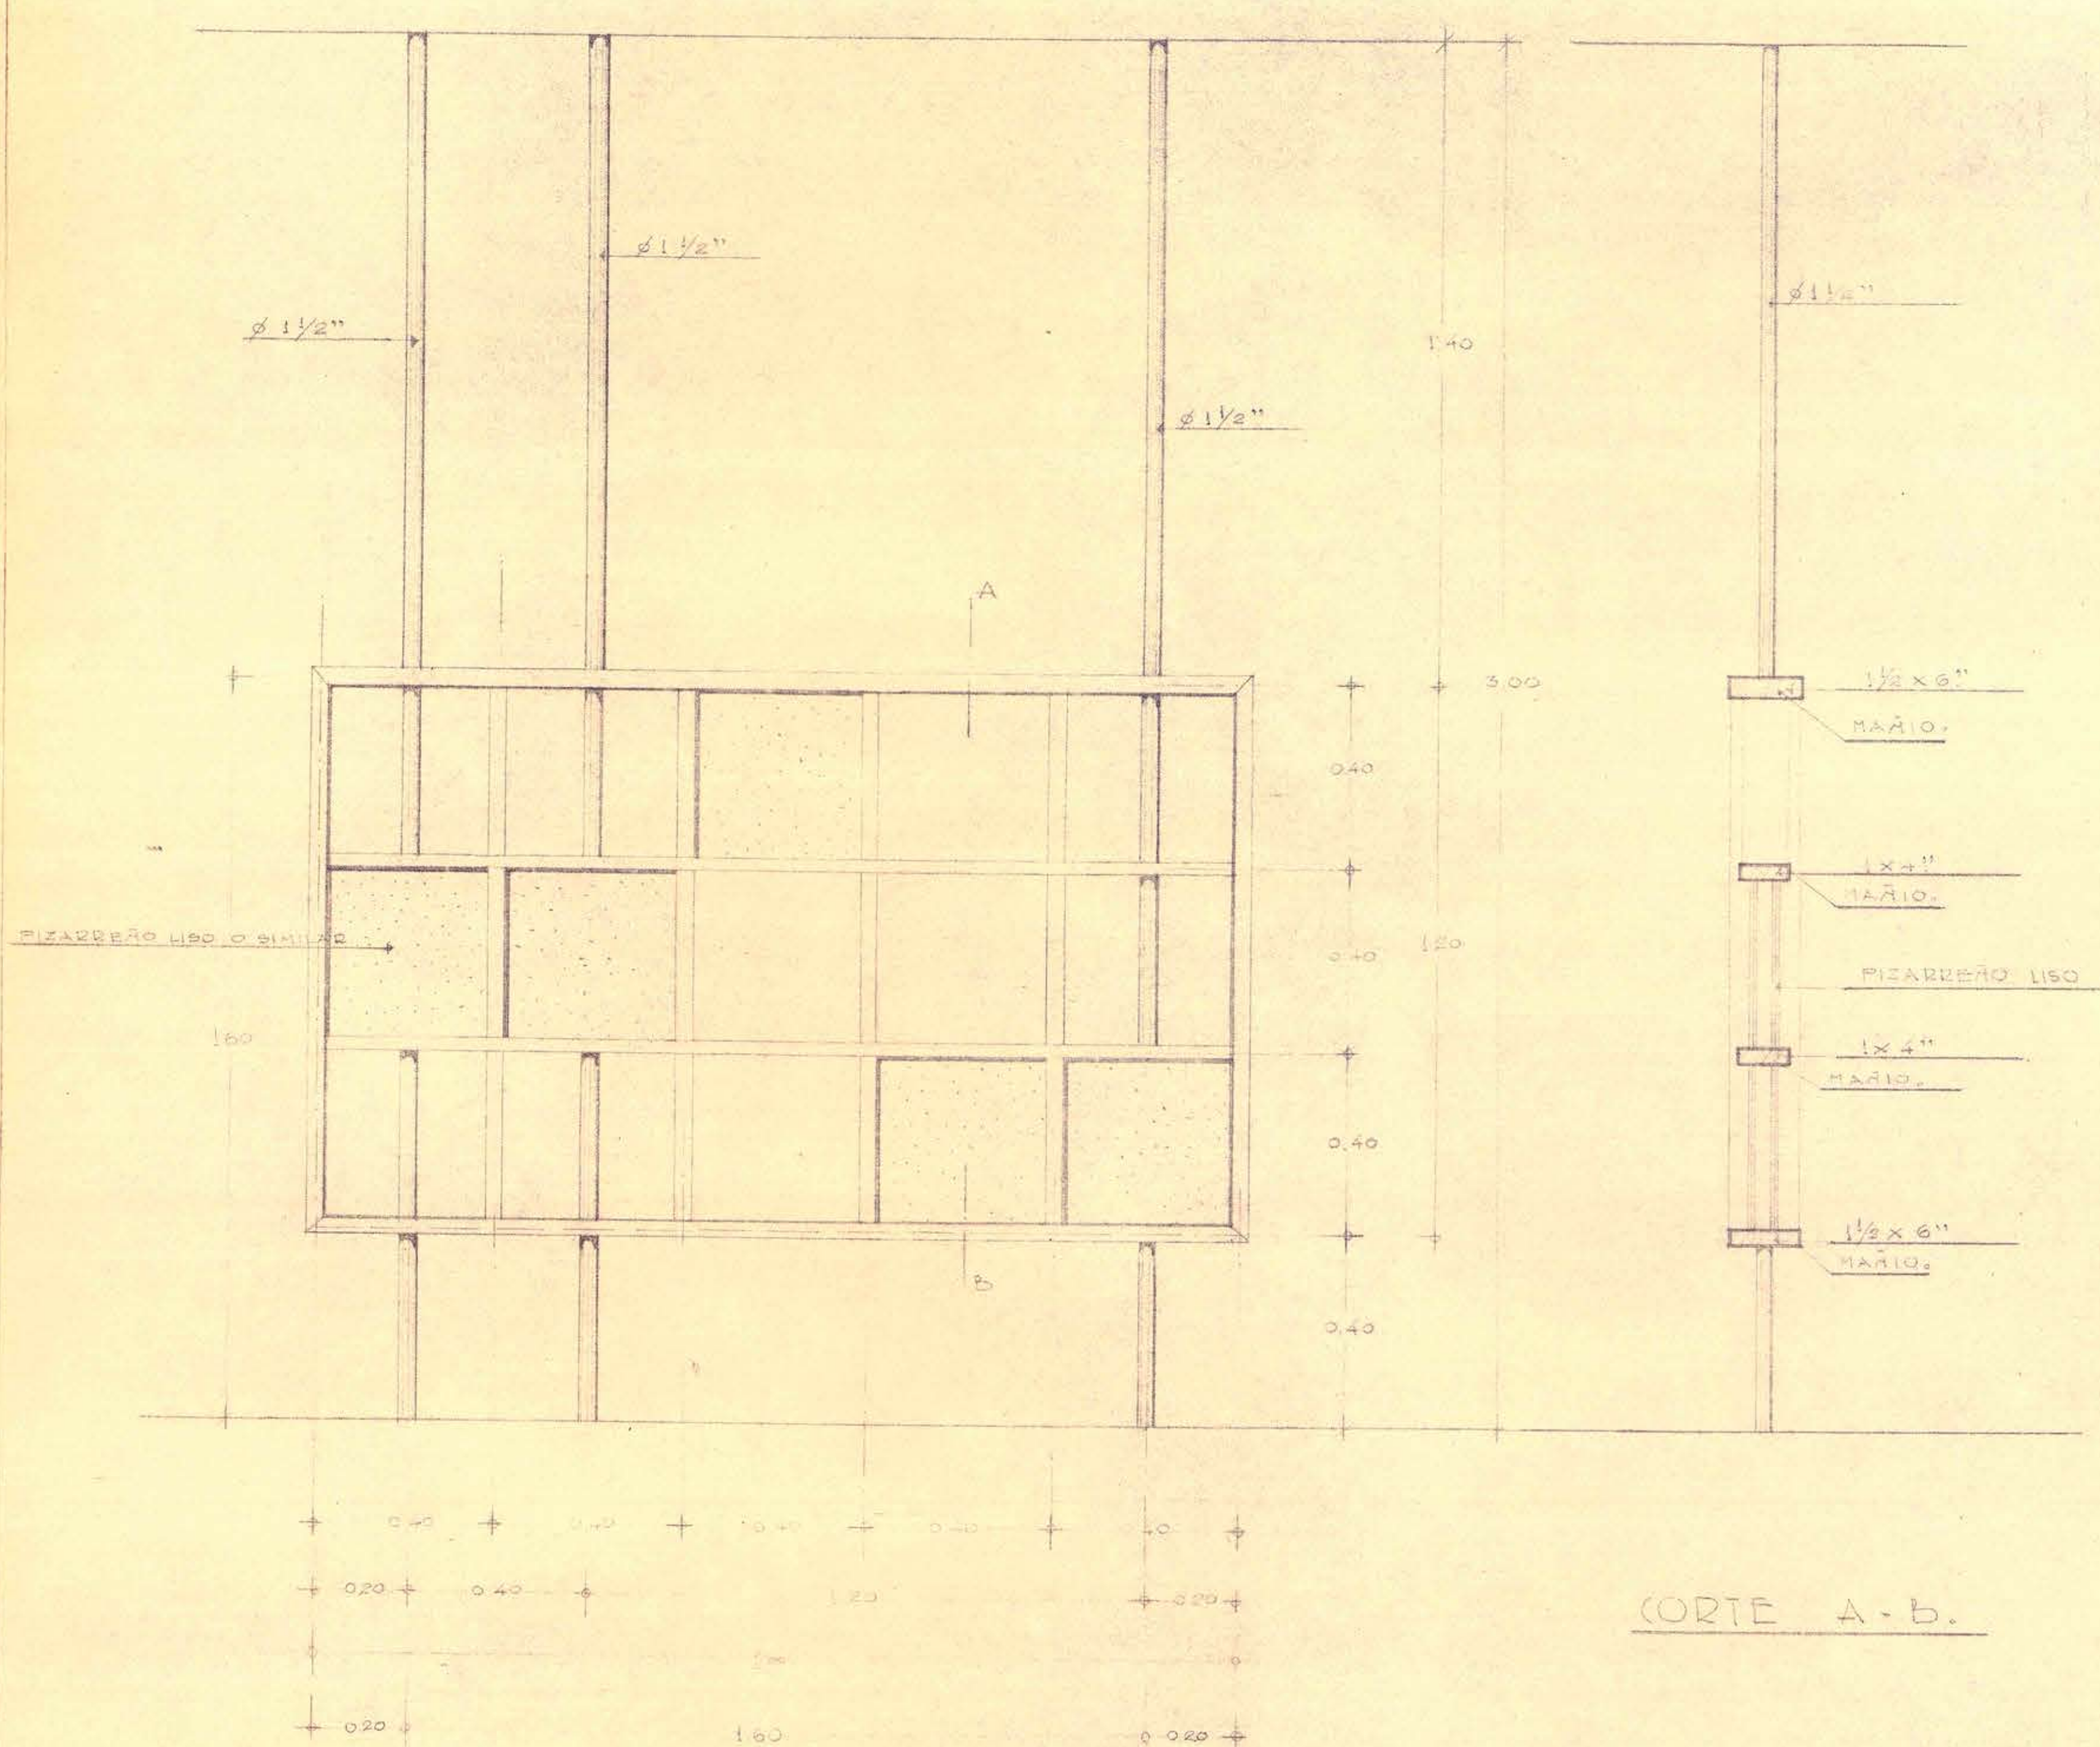

MESA OFICINA CLUB AEREO.

DETALLE DIVISION LIVING.

MURO DE CIERRO DE LA TERRAZA DE SERVICIO EN PRIMER PISO.

PROYECTO	AEROPUERTO DE VALDIVIA	10
PLANO	DETALLES VARIOS.	
UBICACION	DEHE SALAS S.	
PROYECTISTA	HECTOR ARDIAGADA G.	
PROYECTISTA	AUGUSTO IGLESIAS B.	ESCALA
PROYECTISTA	OSLAMO TORREALBA D.	20-IV-59
		FECHA