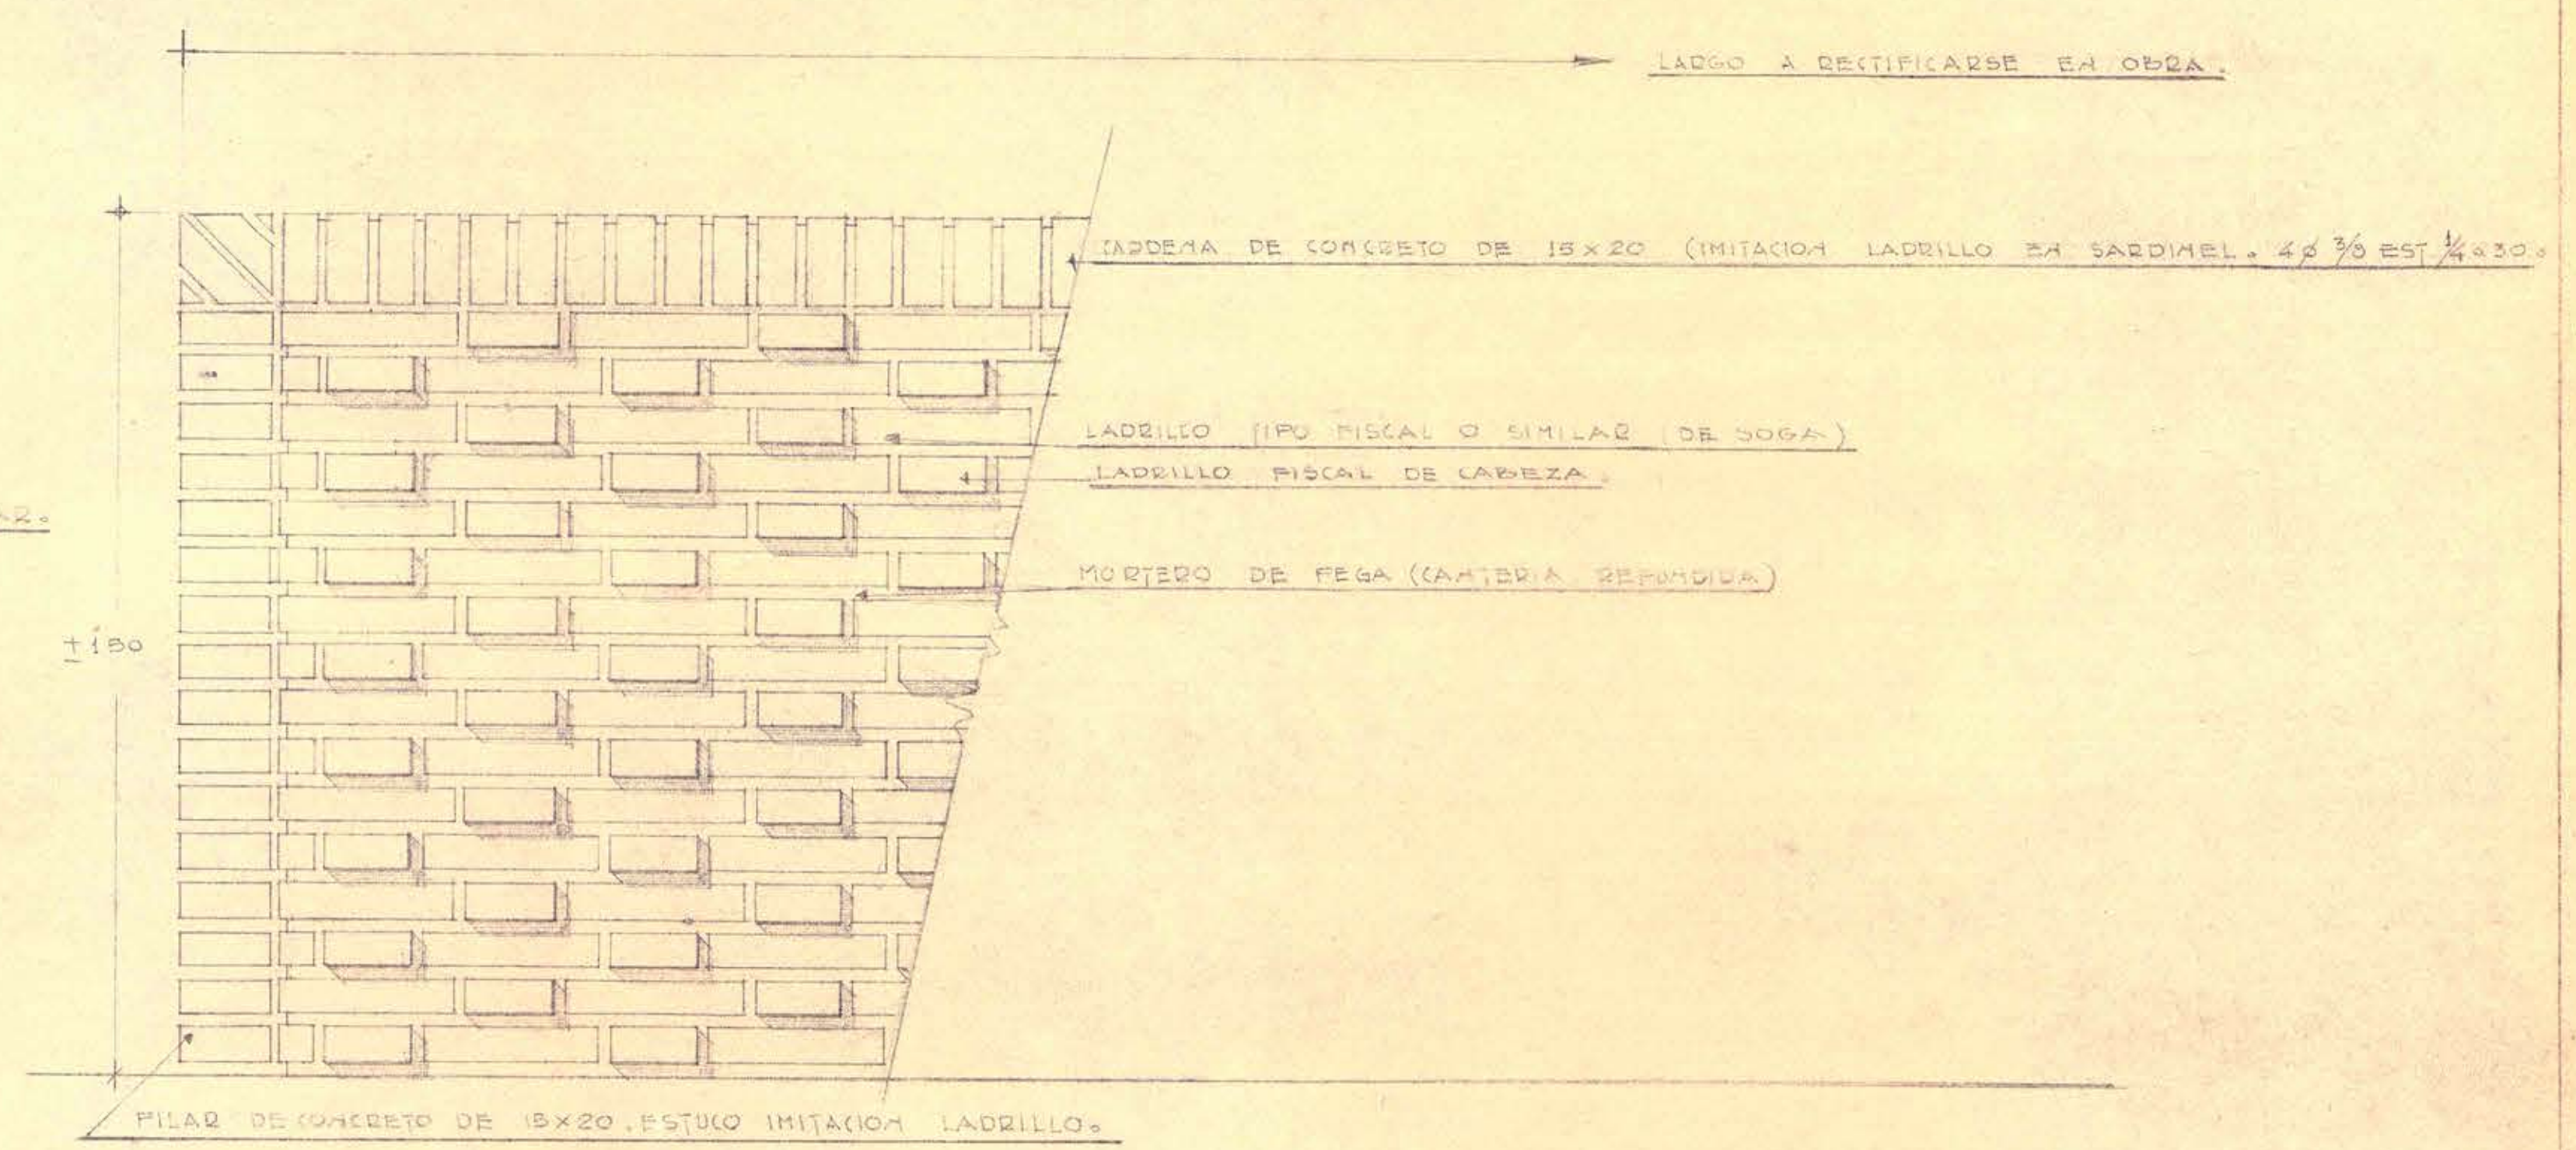

MESA OFICINA CLUB AEREO.

DETALLE DIVISION LIVING.

MURO DE CIERRO DE LA TERRAZA DE SERVICIO EN PRIMER PISO.

PROYECTO	AEROPUERTO DE VALDIVIA	10
PLANO	DETALLES VARIOS.	
UBICACION	DEHE SALAS S.	
PROYECTISTA	HECTOR ARDIAGADA G.	
PROYECTISTA	AUGUSTO IGLESIAS B.	ESCALA
PROYECTISTA	OSLAMO TORREALBA D.	20-IV-59
		FECHA