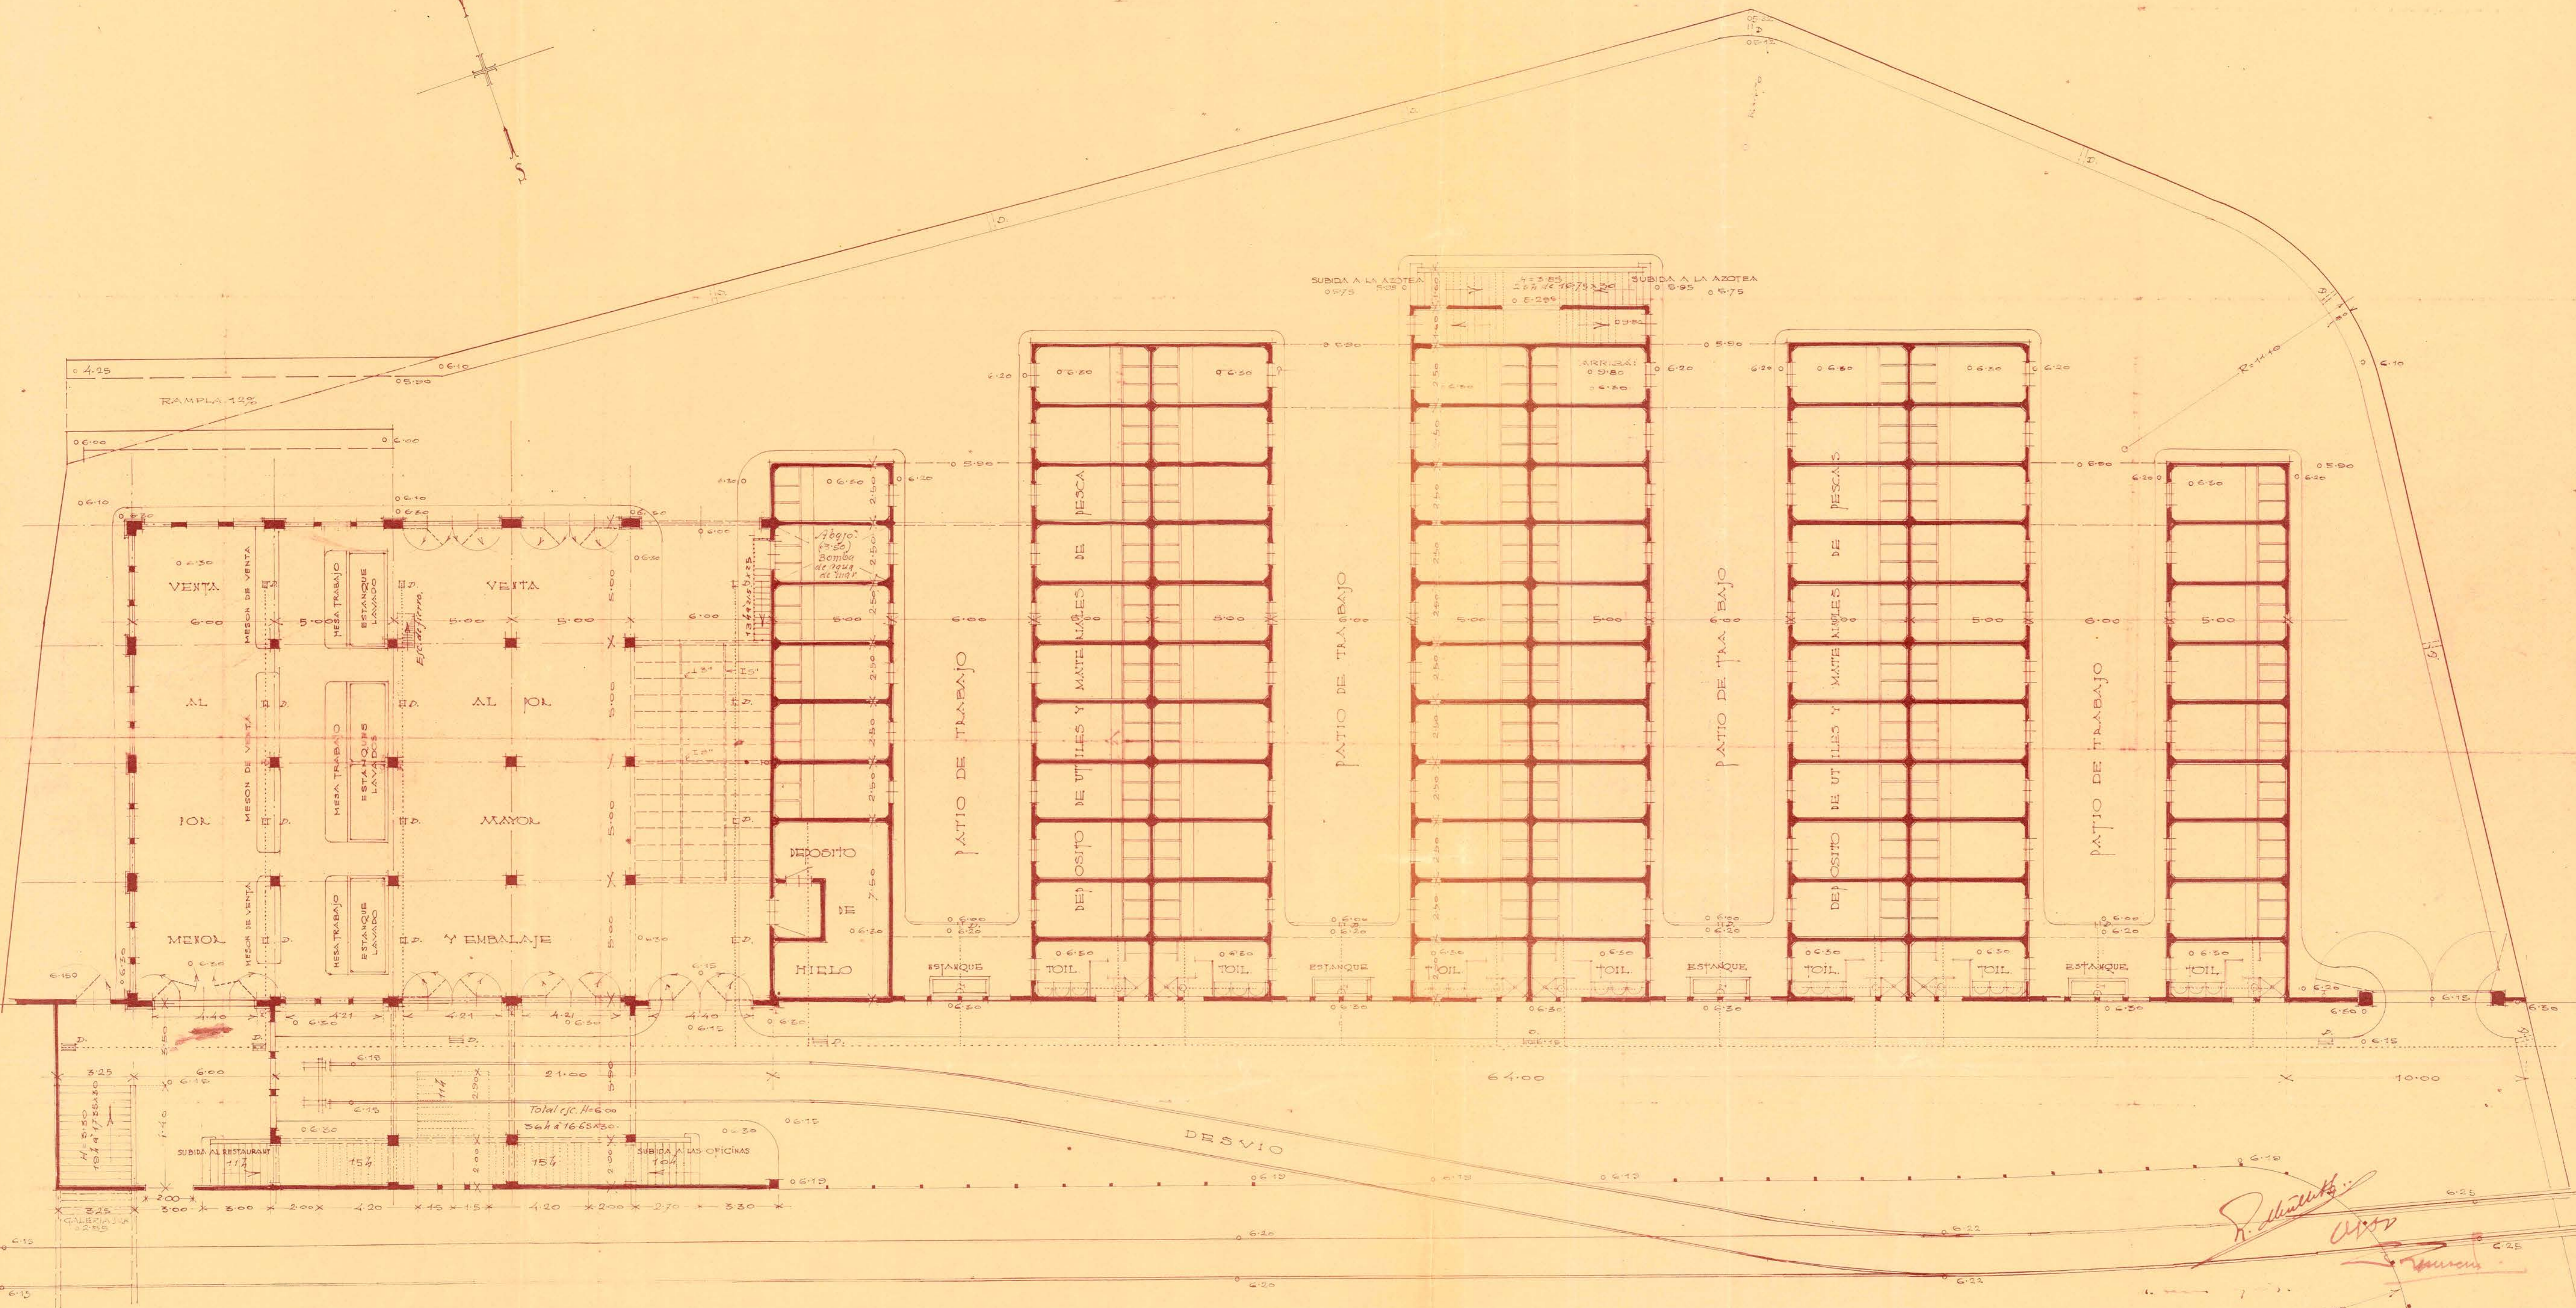

EDIFICIO PARA LOS PESCADORES DE LA CALETA PORTALES VALPARAISO.

ESCALA 1:100

R. Sasso Scampini
Arqto
 ITALO SASSO SCAMPINI
 ARQUITECTO
 VALPARAISO - ABRIL DE 1930
Valparaiso