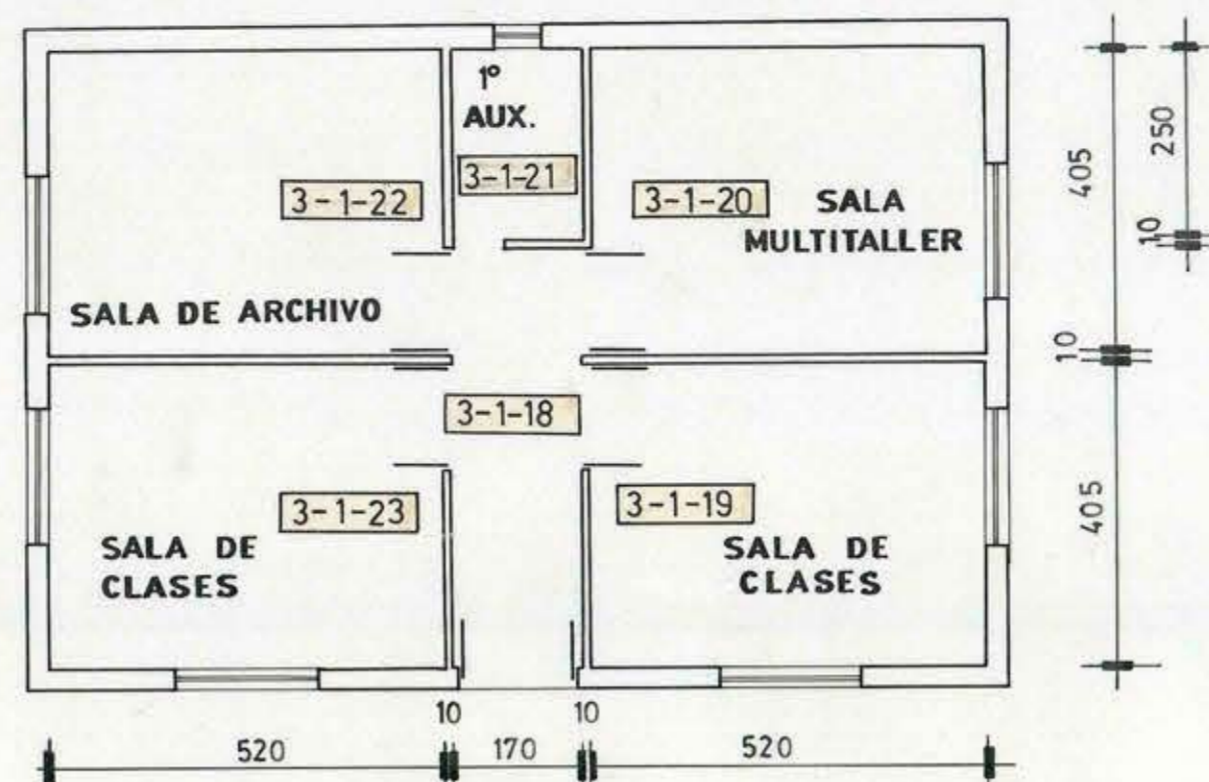

PLANTA PABELLON DORMITORIOS

PLANTA SALAS DE CLASES

PLANTA PABELLON MULTIPLE

PLANTA COMEDORES

PARROQUIA
SANTA
CRUZ

HOSPITAL
HANGA
ROA

PLANO DE PLANTA Y EMPLAZAMIENTO-

NOMBRE DEL ESTABLECIMIENTO : HOGAR "ISLA DE PASCUA"	M.O.P.
UBICACION: CALLE SIMON PAOA BORNIER.	CIUDAD : ISLA DE PASCUA
PABELLONES: 1-2-3-4-	PISO N° 1- Escala : 1 : 100 NORTE