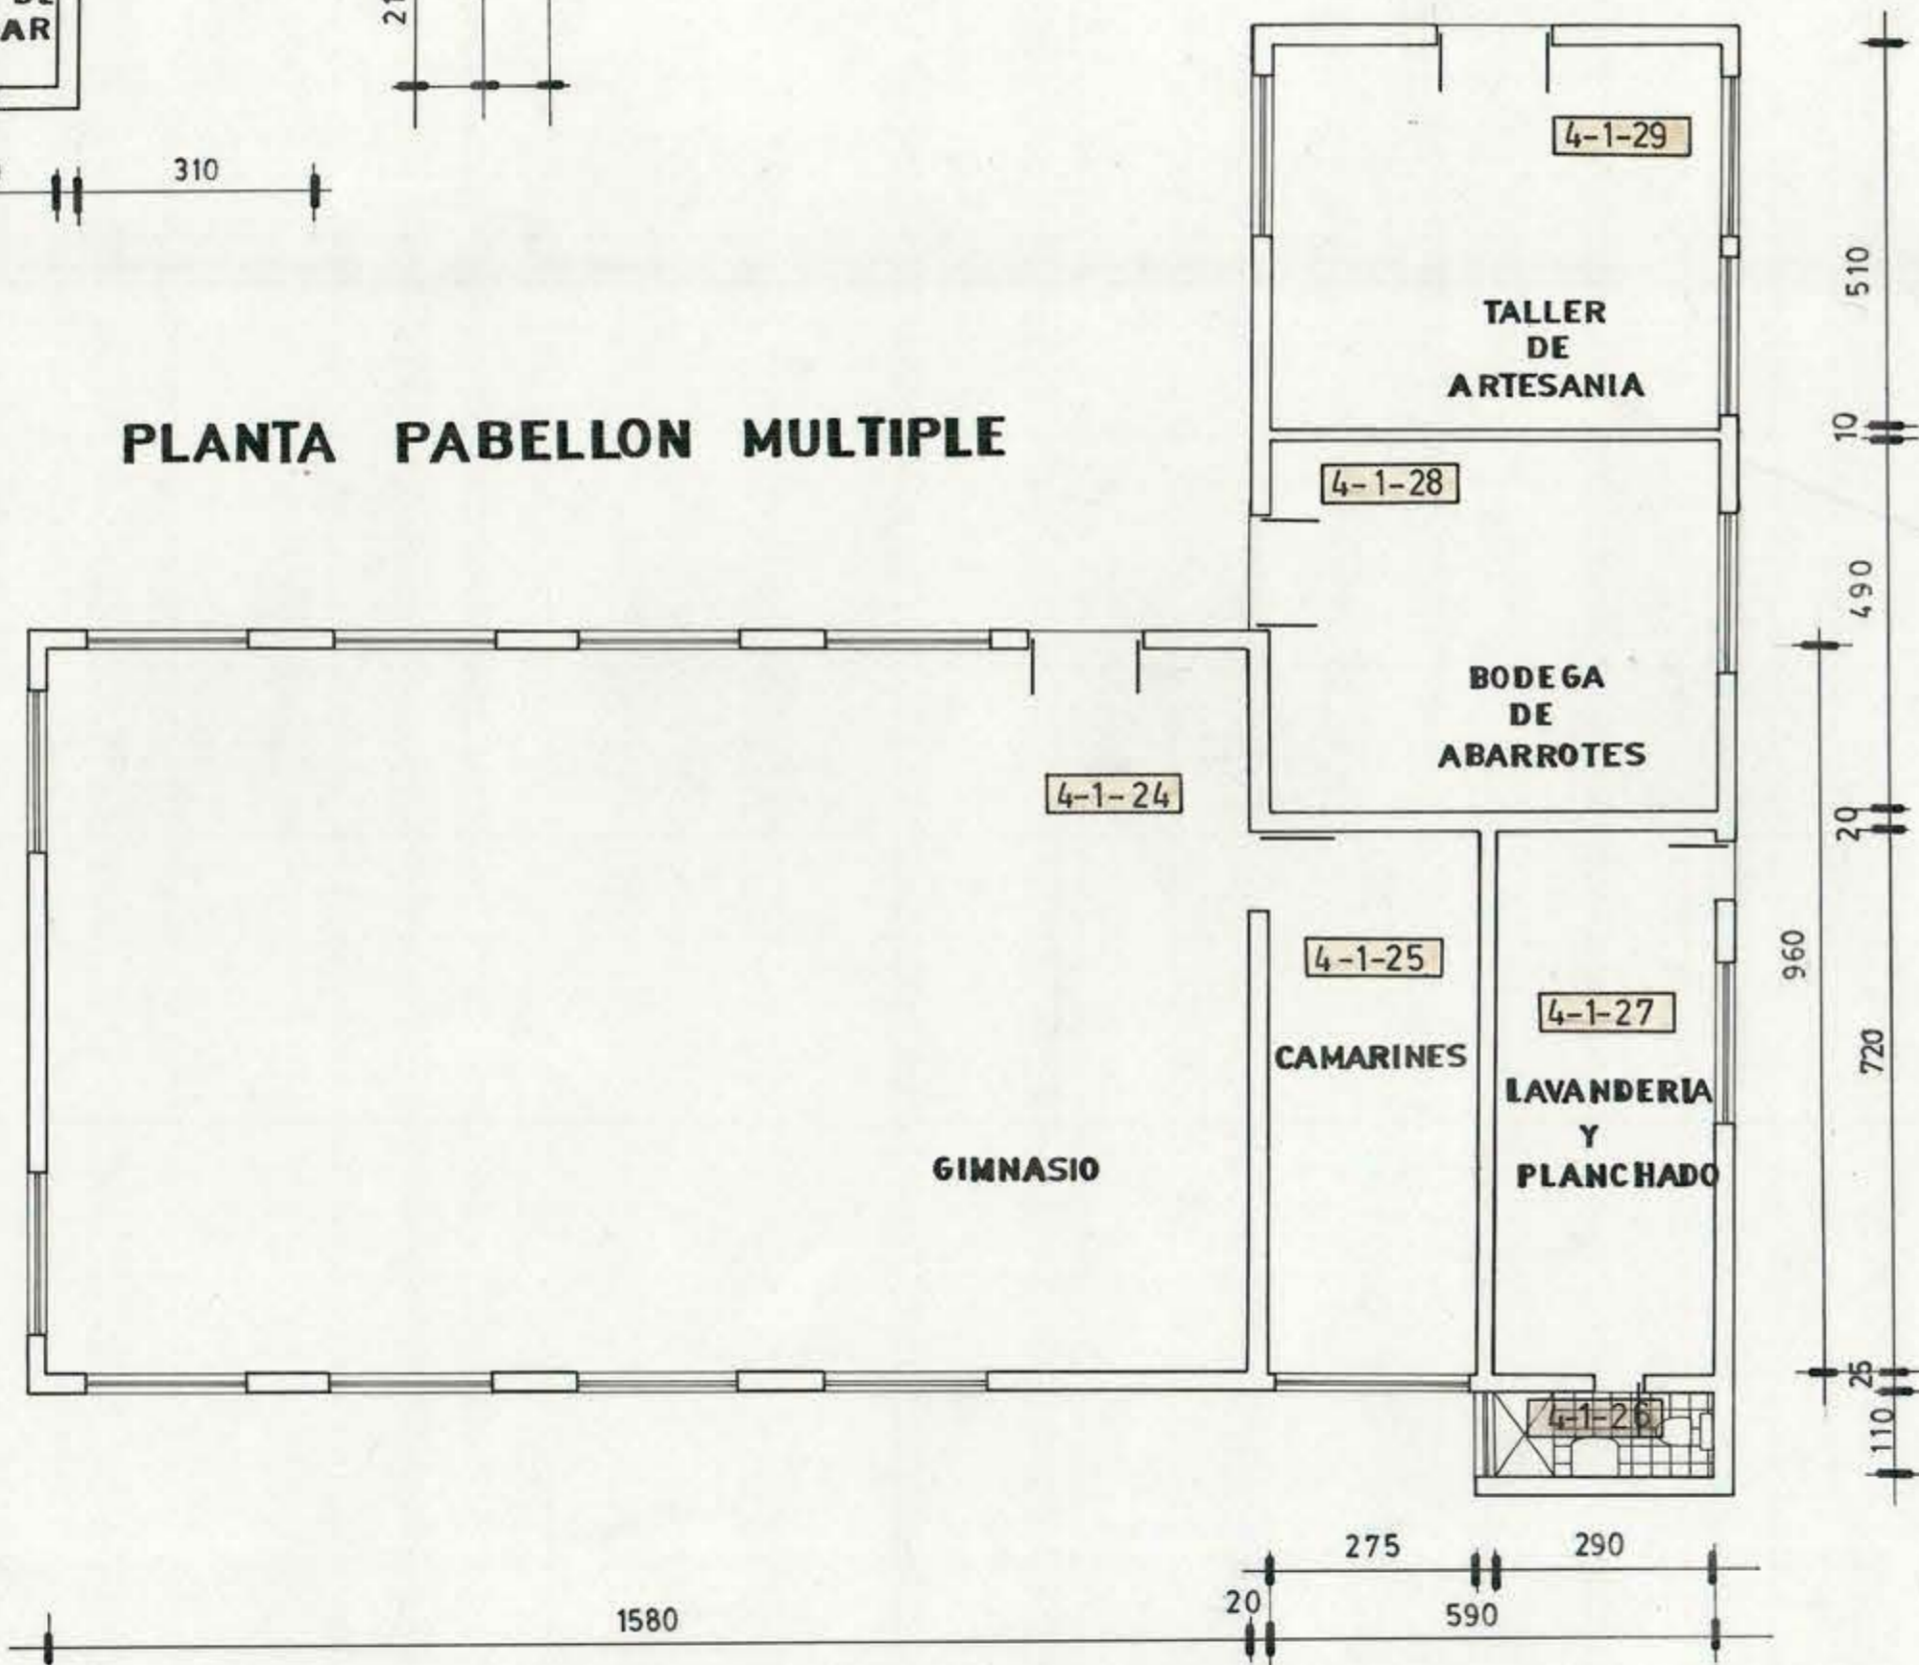

PLANTA PABELLON DORMITORIOS

PLANTA SALAS DE CLASES

PLANTA PABELLON MULTIPLE

PLANTA COMEDORES

PARROQUIA
SANTA
CRUZ

HOSPITAL
HANGA
ROA

PLANO DE PLANTA Y EMPLAZAMIENTO-

NOMBRE DEL ESTABLECIMIENTO : HOGAR "ISLA DE PASCUA"	M.O.P.
UBICACION: CALLE SIMON PAOA BORNIER.	CIUDAD : ISLA DE PASCUA
PABELLONES: 1-2-3-4-	PISO N° 1- Escala : 1 : 100 NORTE