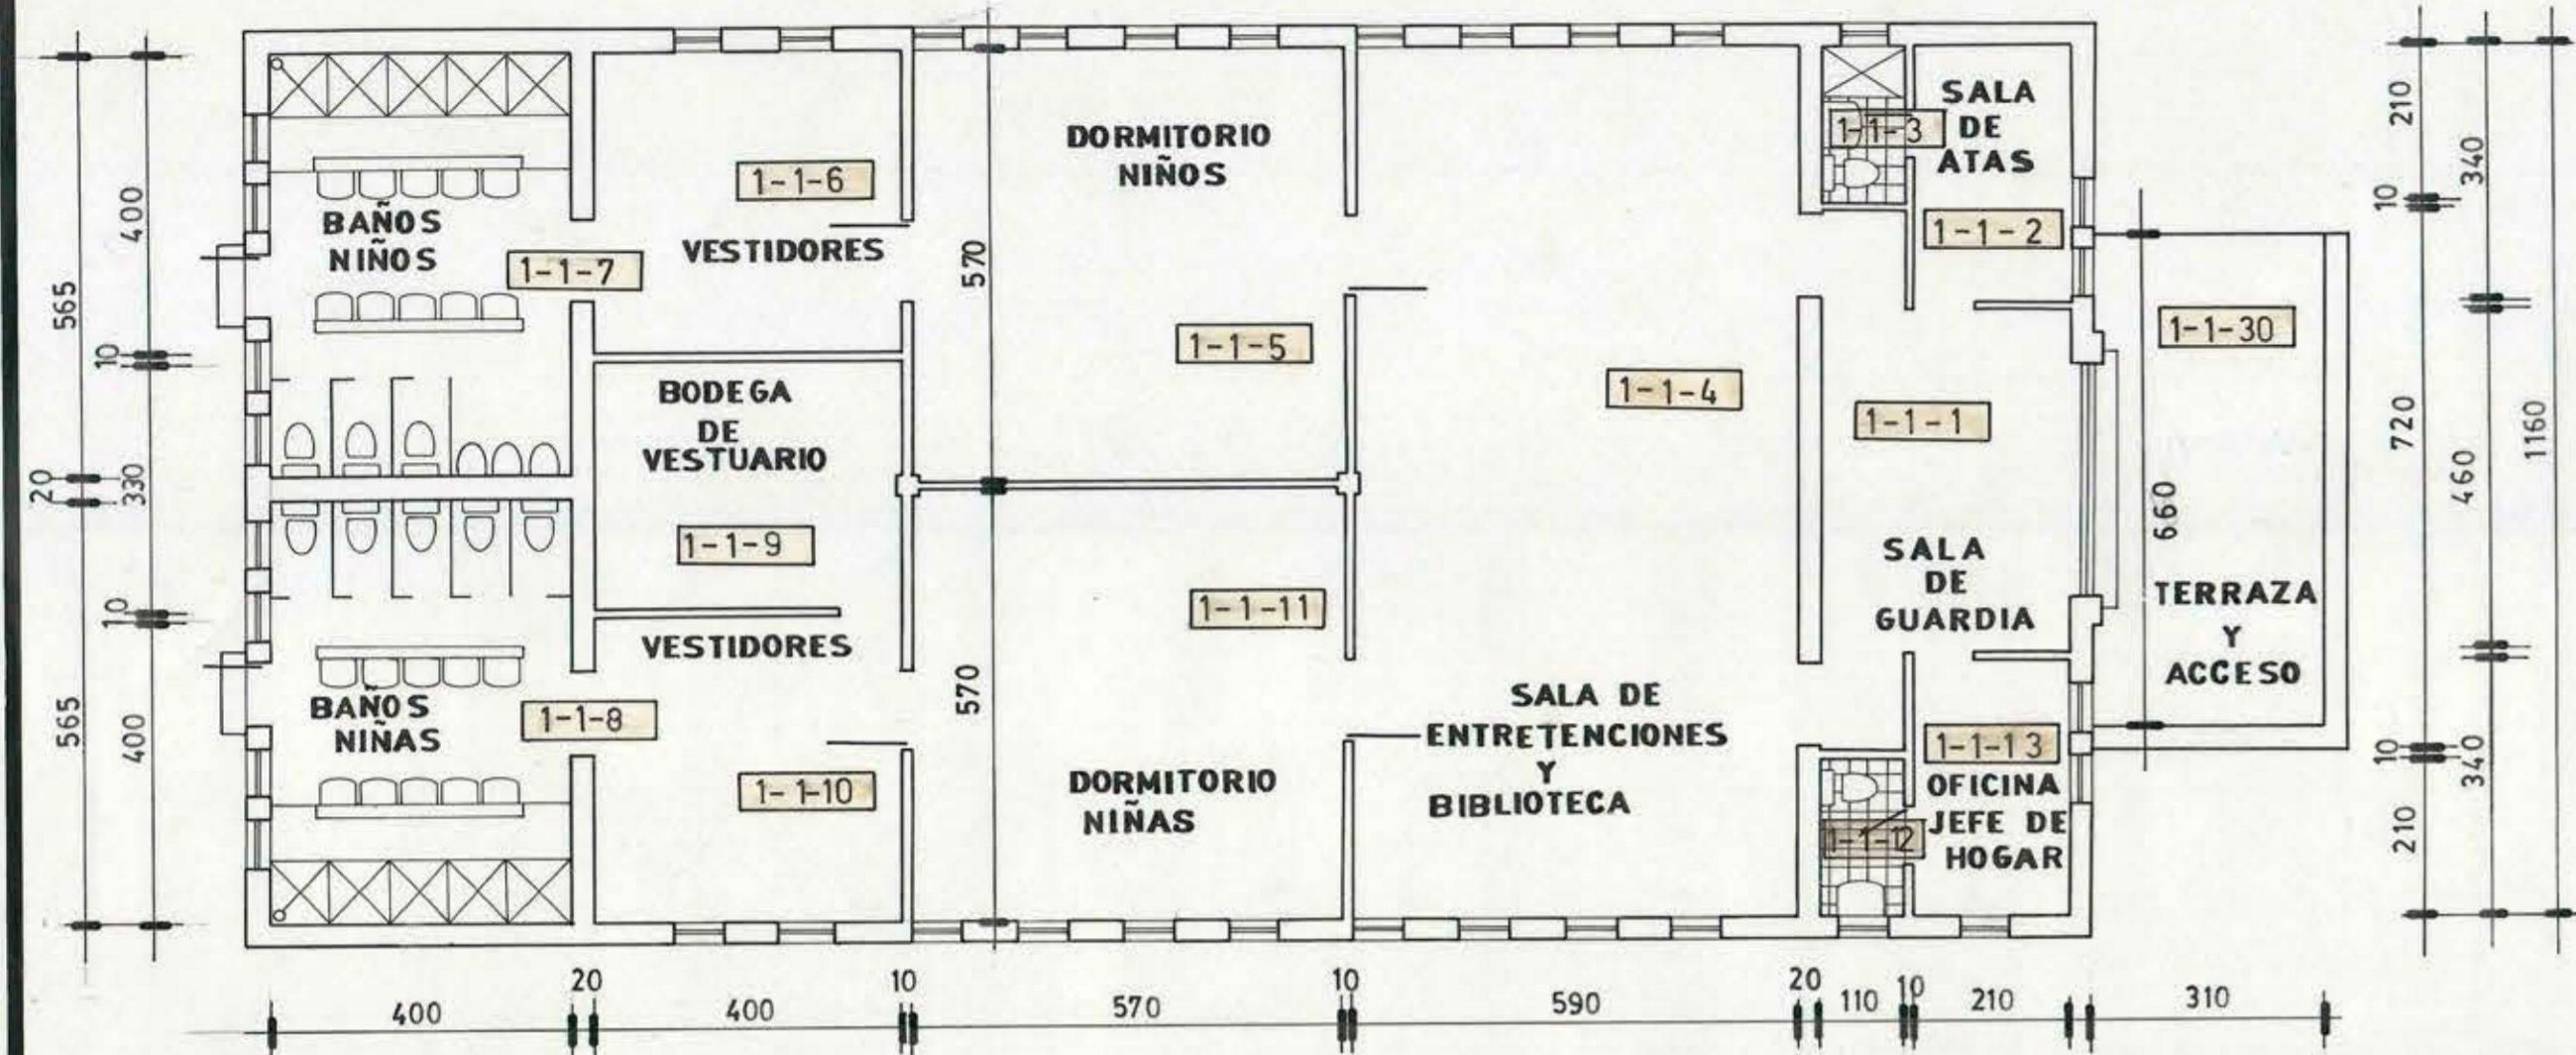

PLANTA PABELLON DORMITORIOS

PLANTA SALAS DE CLASES

PLANTA PABELLON MULTIPLE

PLANTA COMEDORES

PARROQUIA
SANTA
CRUZ

HOSPITAL
HANGA
ROA

PLANO DE PLANTA Y EMPLAZAMIENTO-

NOMBRE DEL ESTABLECIMIENTO : HOGAR "ISLA DE PASCUA"	M.O.P.
UBICACION: CALLE SIMON PAOA BORNIER.	CIUDAD : ISLA DE PASCUA
PABELLONES: 1-2-3-4-	PISO N° 1- Escala : 1 : 100 NORTE