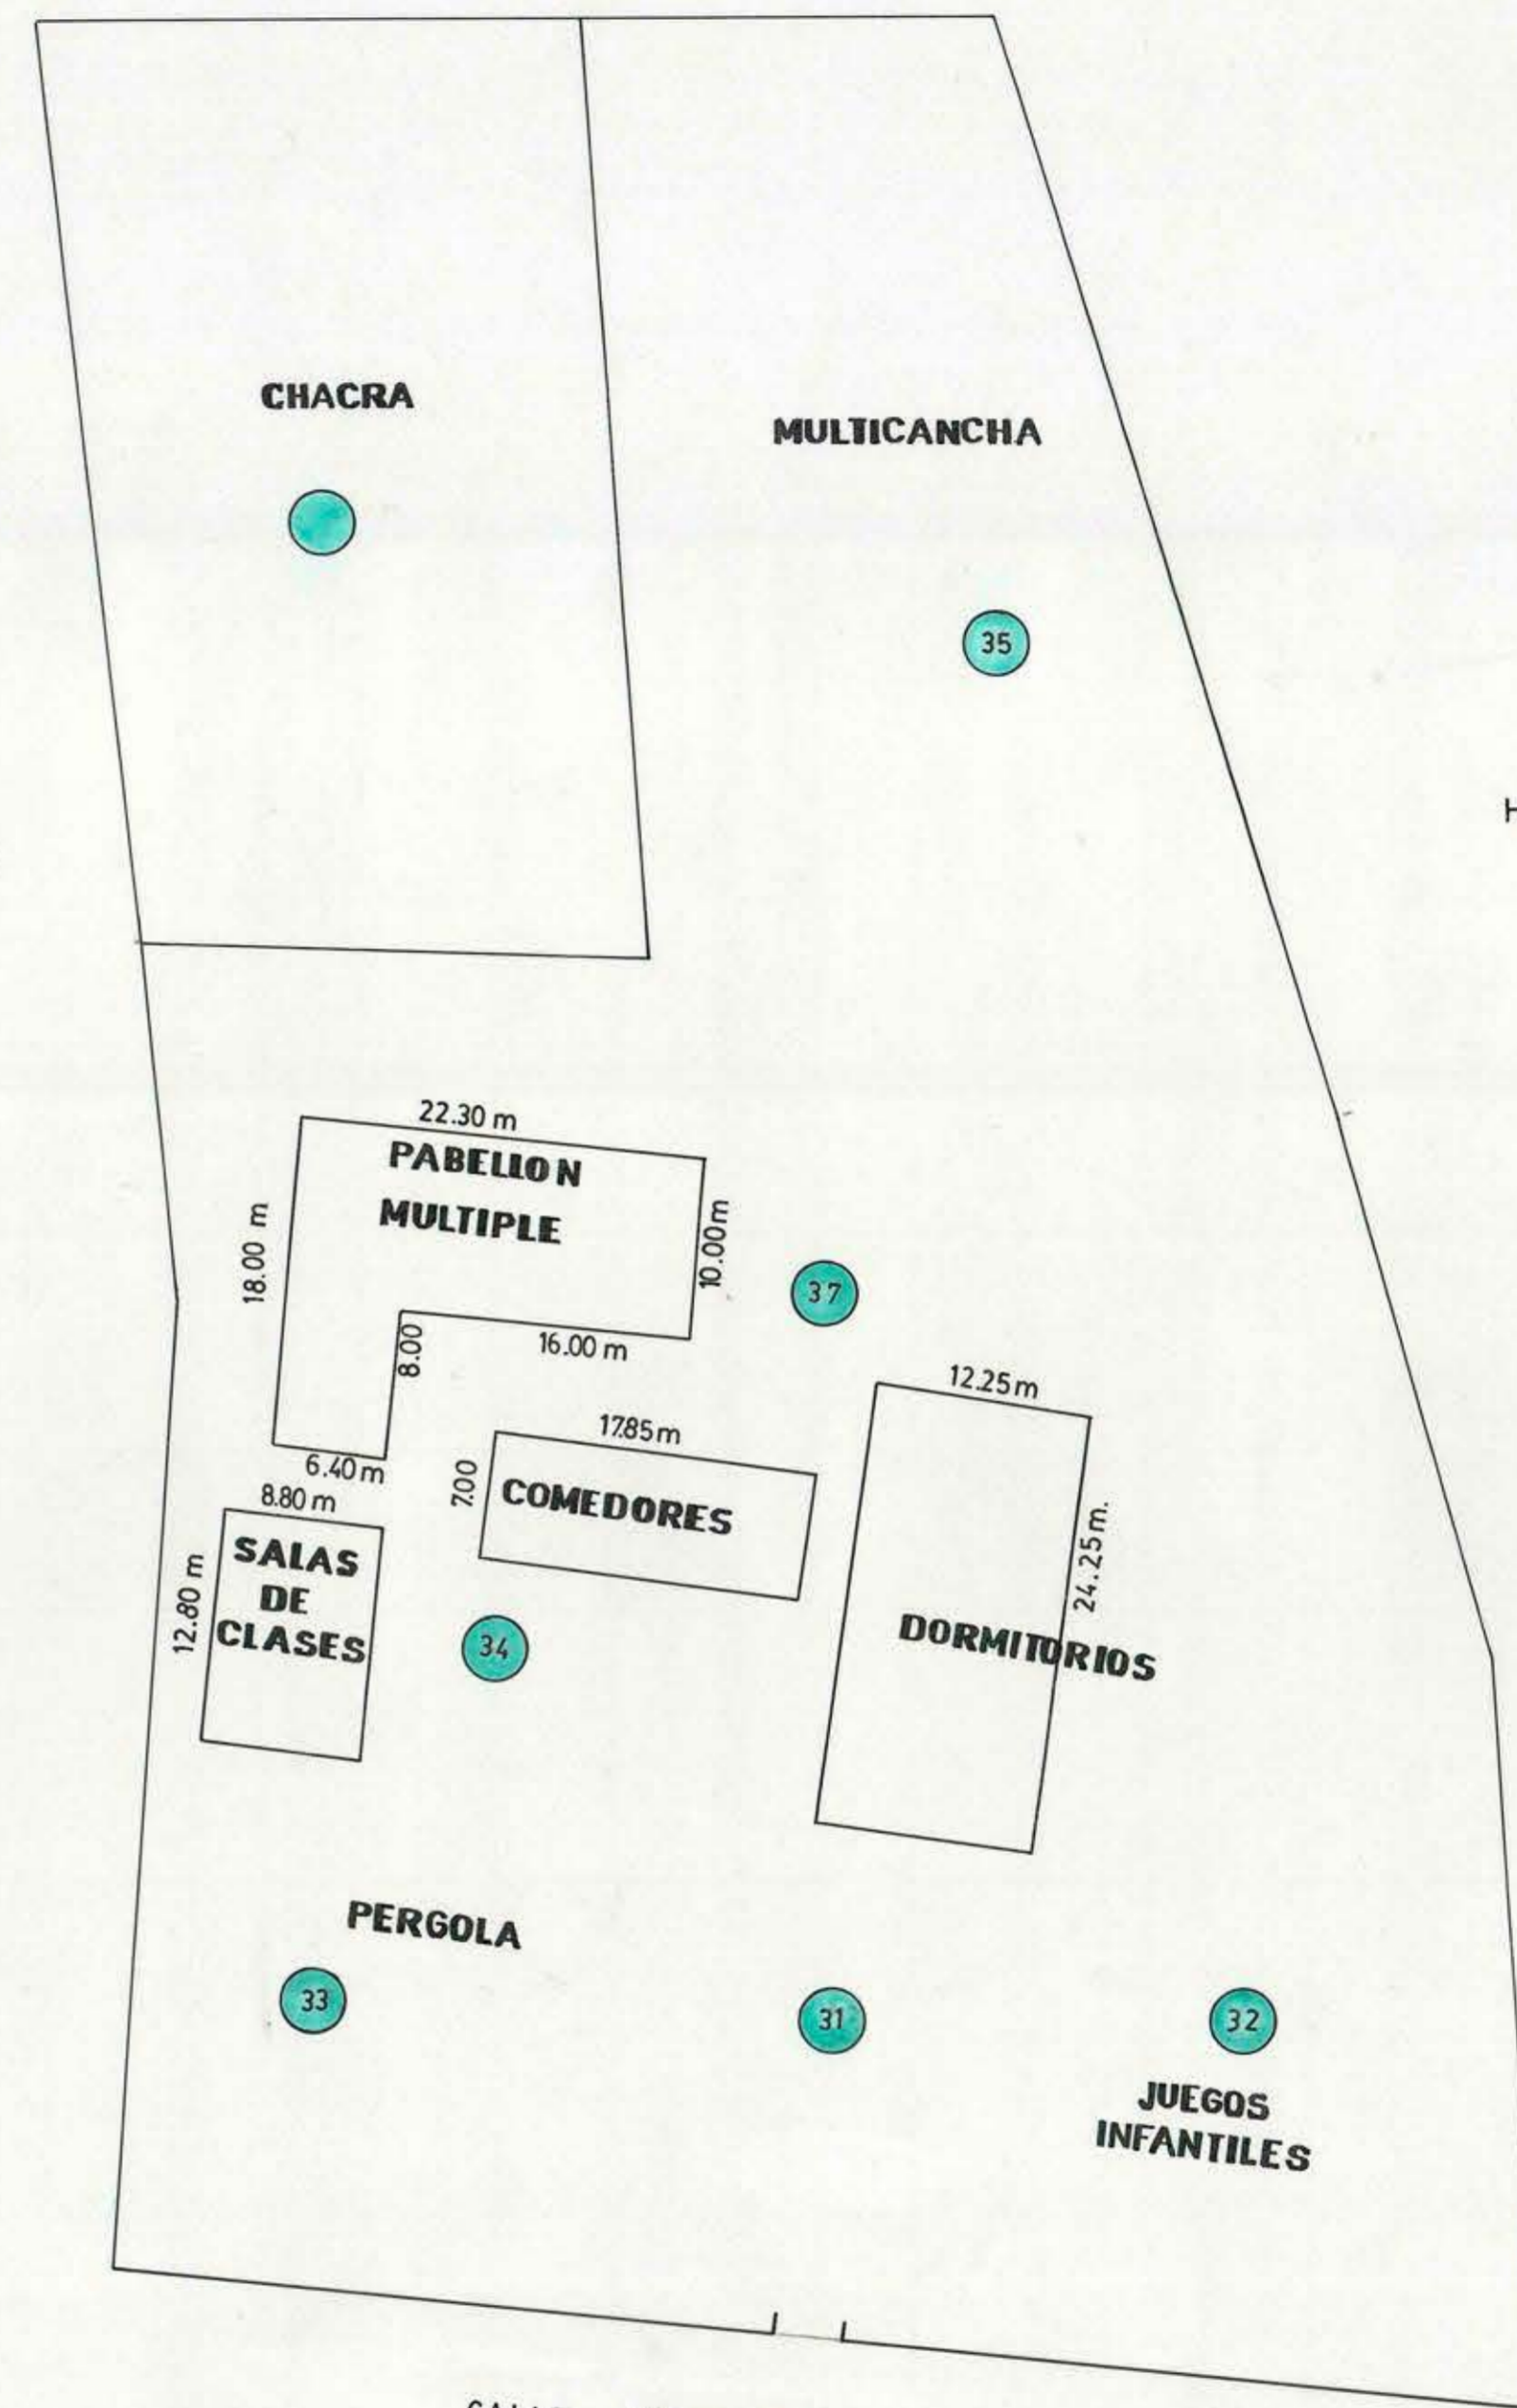

PLANTA PABELLON DORMITORIOS

PLANTA SALAS DE CLASES

PLANTA PABELLON MULTIPLE

PLANTA COMEDORES

PARROQUIA
SANTA
CRUZ

HOSPITAL
HANGA
ROA

PLANO DE PLANTA Y EMPLAZAMIENTO-

NOMBRE DEL ESTABLECIMIENTO : HOGAR "ISLA DE PASCUA"	M.O.P.
UBICACION: CALLE SIMON PAOA BORNIER.	CIUDAD : ISLA DE PASCUA
PABELLONES: 1-2-3-4-	PISO N° 1- Escala : 1 : 100 NORTE