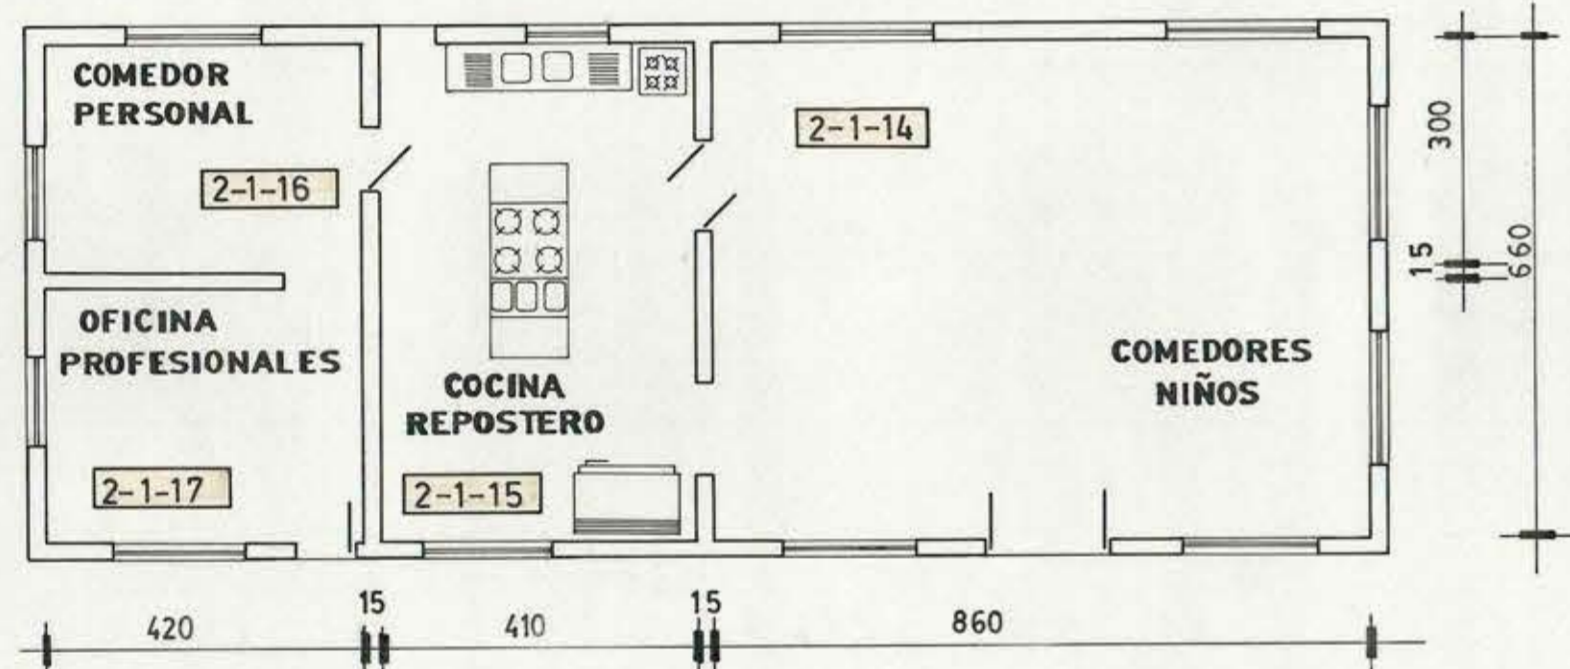

PLANTA PABELLON DORMITORIOS

PLANTA SALAS DE CLASES

PLANTA PABELLON MULTIPLE

PLANTA COMEDORES

PARROQUIA
SANTA
CRUZ

HOSPITAL
HANGA
ROA

PLANO DE PLANTA Y EMPLAZAMIENTO-

NOMBRE DEL ESTABLECIMIENTO : HOGAR "ISLA DE PASCUA"	M.O.P.
UBICACION: CALLE SIMON PAOA BORNIER.	CIUDAD : ISLA DE PASCUA
PABELLONES: 1-2-3-4-	PISO N° 1- Escala : 1 : 100 NORTE