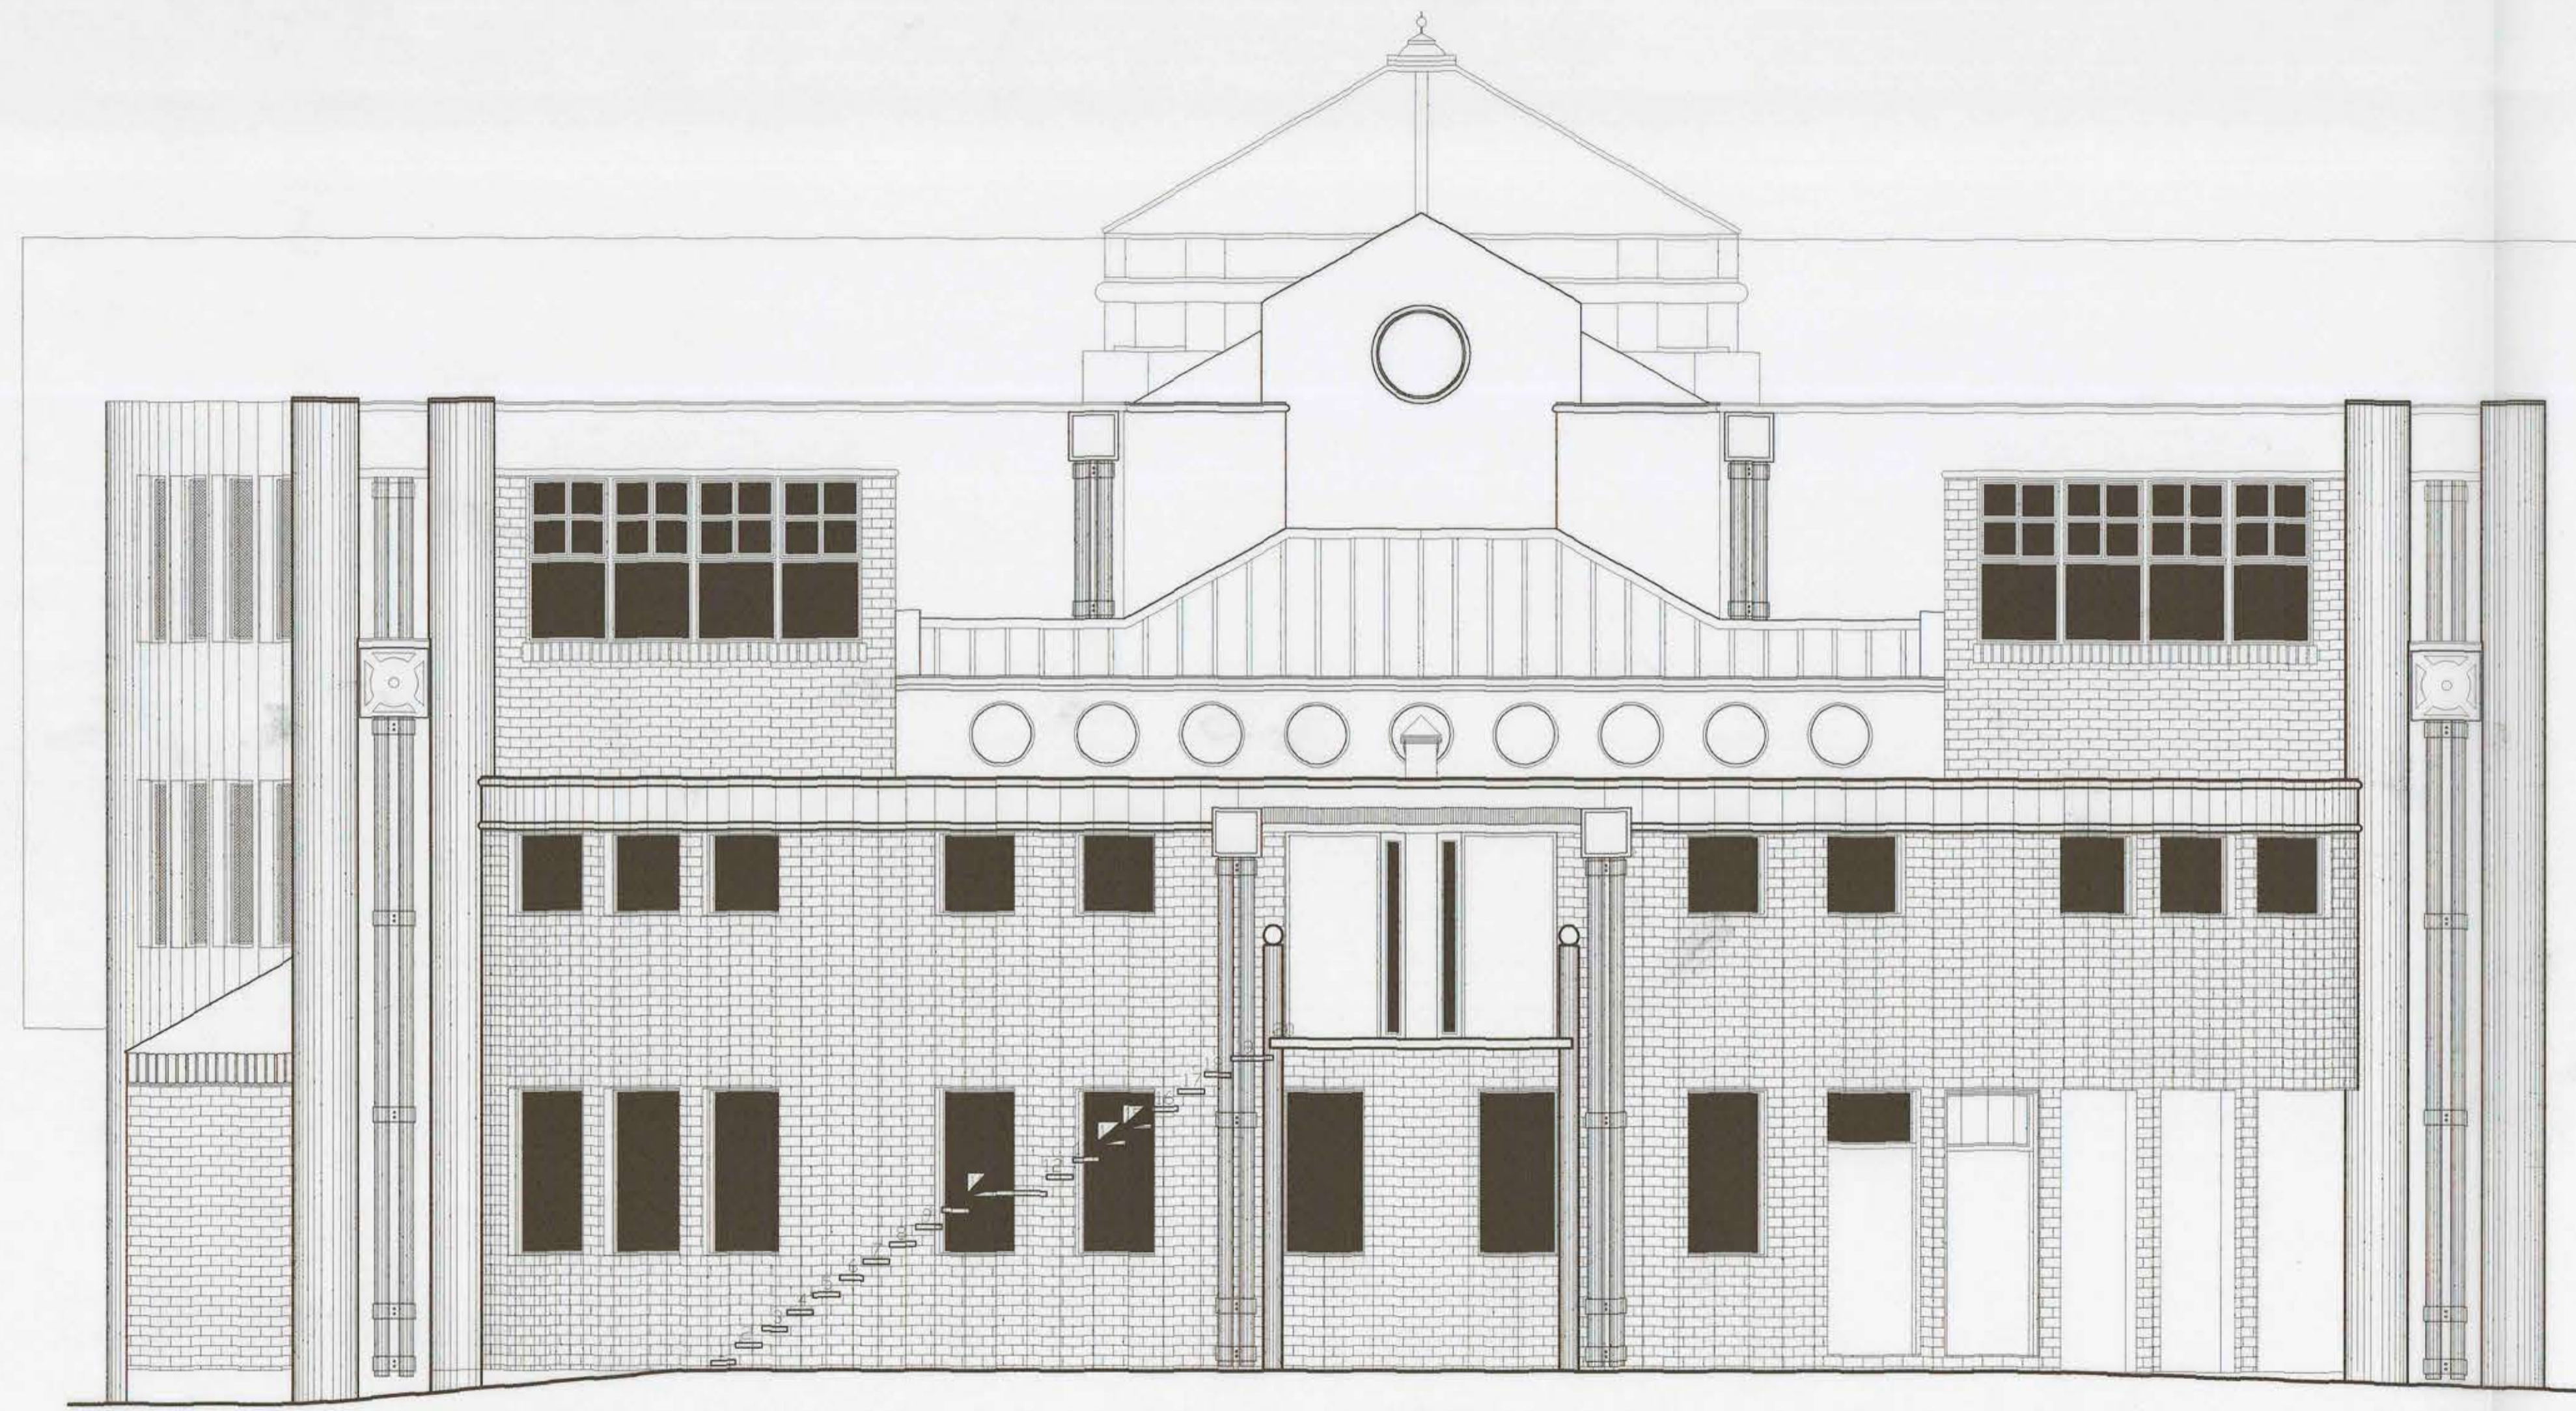

OBRA : AMPLIACION LICEO B-121 DE PEÑAFLOR		
UBICACION	CALLE ALCALDE LUIS ARAYA CERECEDA Nº 1261	ROL : 151-004
PROPIETARIO	ILUSTRE MUNICIPALIDAD DE PEÑAFLOR	ESCALA 1:100
ARQUITECTO	MARIO SERGIO MATURANA MEZA	27 abril 2001
PROPIETARIO		6/21
CONTENIDO FACHADA LATERAL NORTE		
DIRECCION ARQUITECTO: MARCOLETA 540/depto105 - T= 8141275/6643169 - arqmas@hotmail.com		

FACHADA LATERAL NORTE/escala 1:50