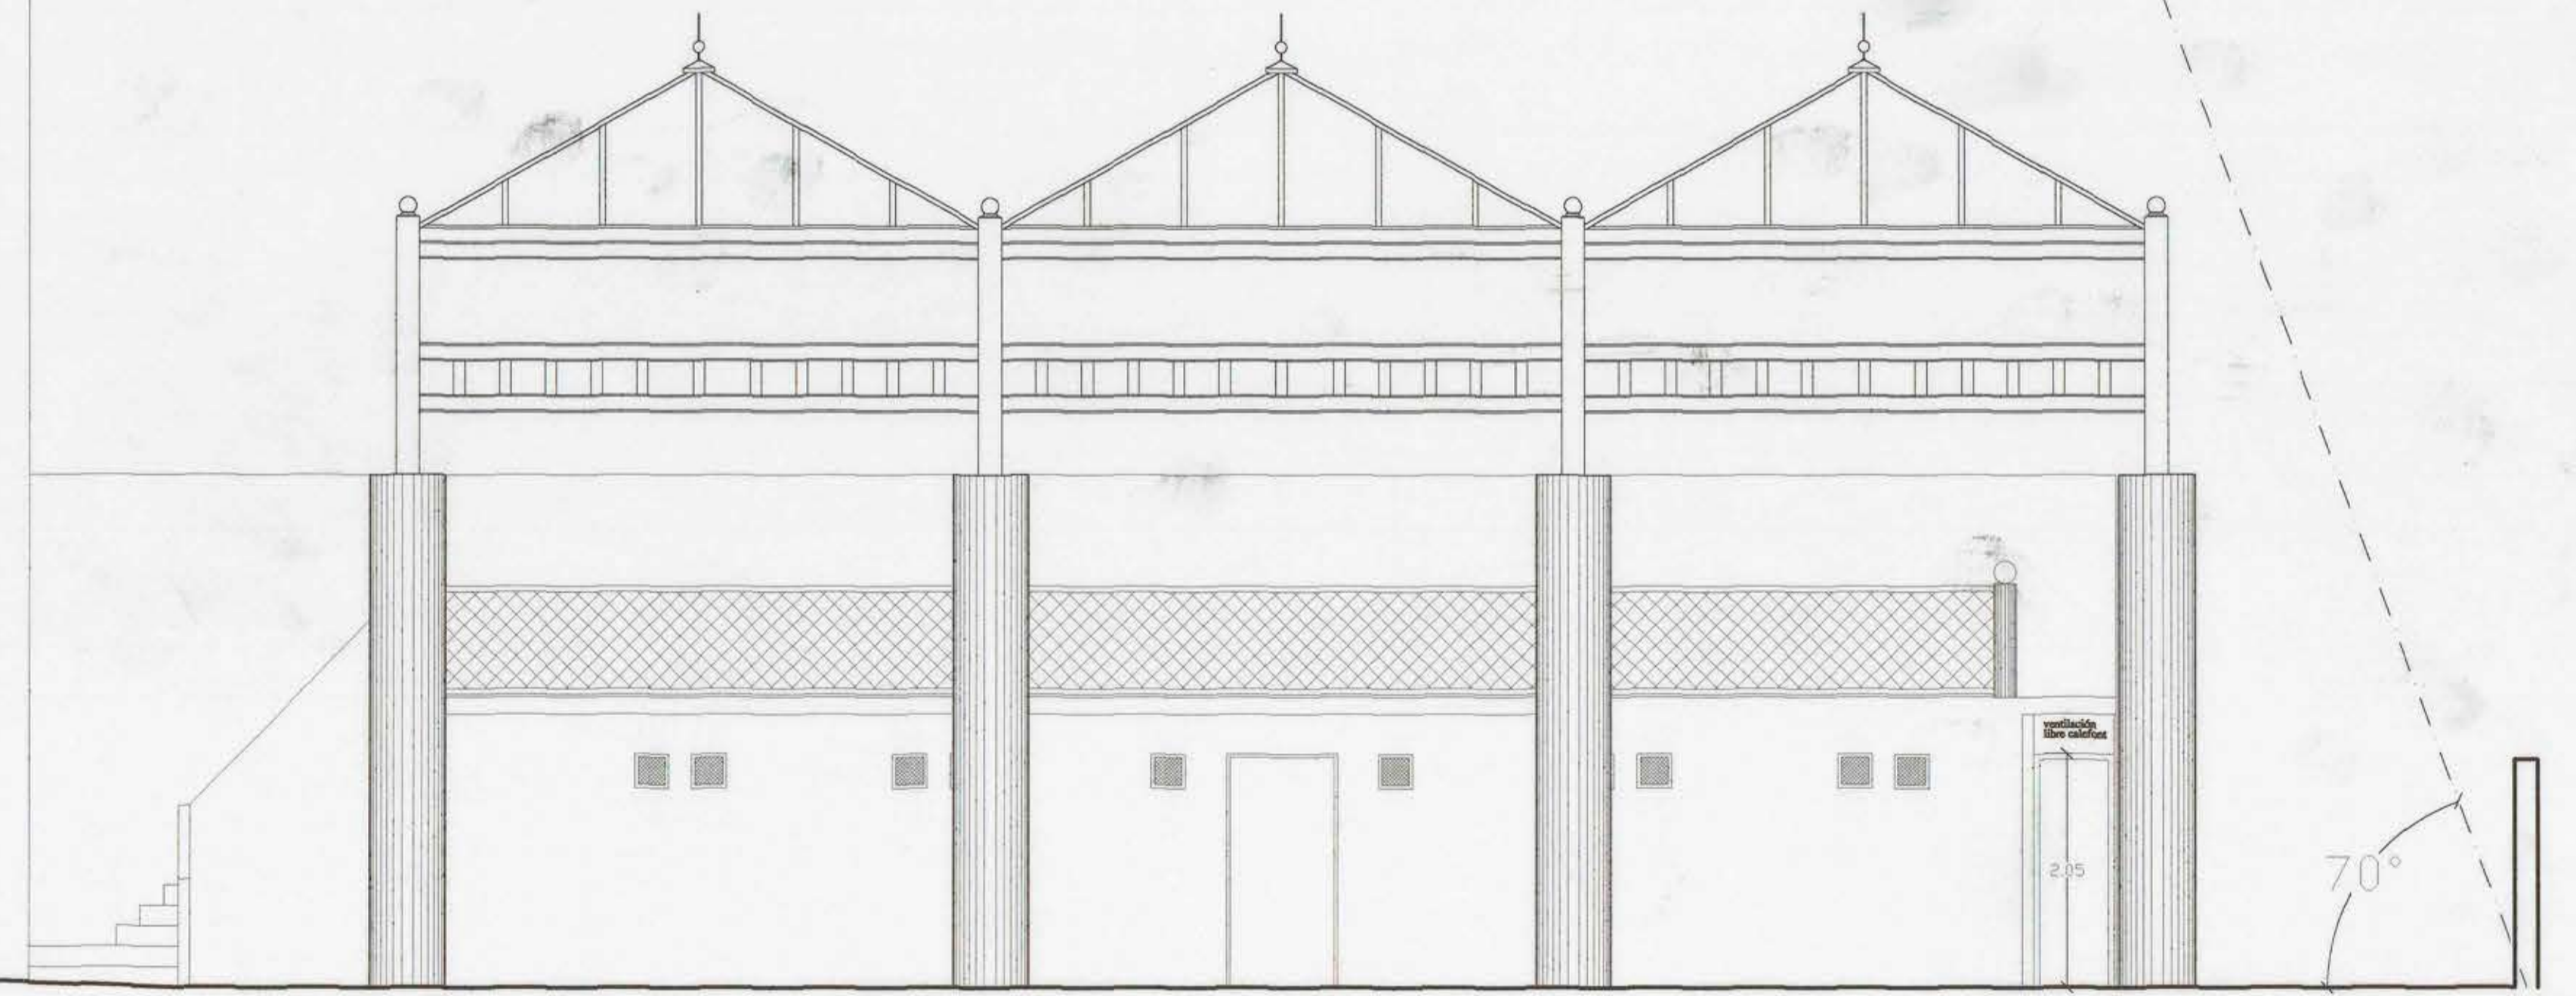

OBRA : AMPLIACION LICEO B-121 DE PEÑAFLOR		
UBICACION	CALLE ALCALDE LUIS ARAYA CERECEDA Nº 1261	ROL : 151-004
PROPIETARIO	ILUSTRE MUNICIPALIDAD DE PEÑAFLOR	ESCALA 1:100
ARQUITECTO	MARIO SERGIO MATURANA MEZA	27 abril 2001
PROPIETARIO		6/21
CONTENIDO FACHADA LATERAL NORTE		
DIRECCION ARQUITECTO: MARCOLETA 540/depto105 - T= 8141275/6643169 - arqmas@hotmail.com		

FACHADA LATERAL NORTE/escala 1:50