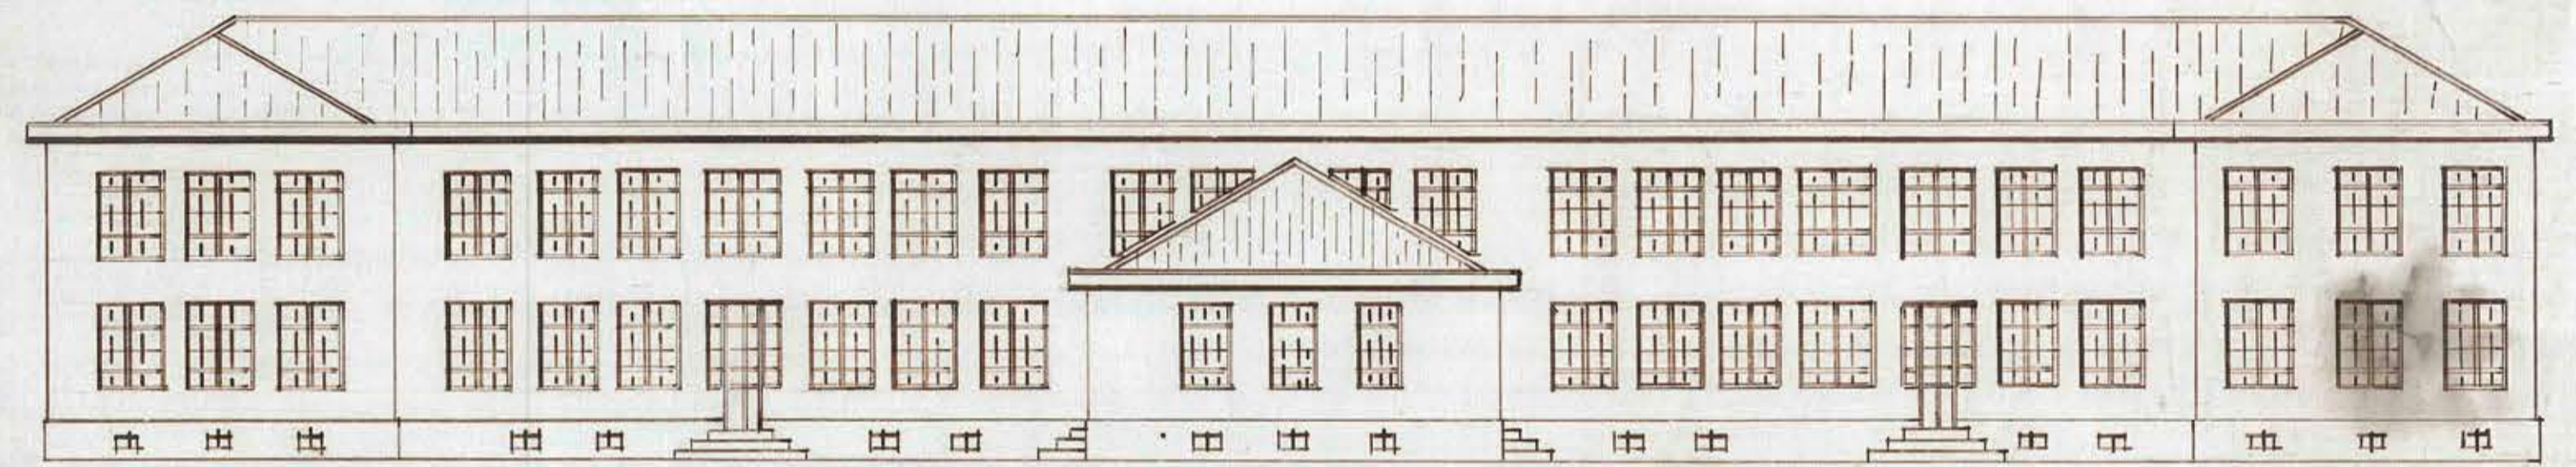

PROYECTO DE EDIFICIO PARA LA ESCUELA AGRÍCOLA DE TEMICO

TEMICO, NOV. de 1936

ESCALA 0.005^{1/2}

FACHADA PRINCIPAL

FACHADA POSTERIOR

PLANTA

PRIMER PISO

PLANTA

SEGUNDO PISO

Handwritten signature and date: 1936