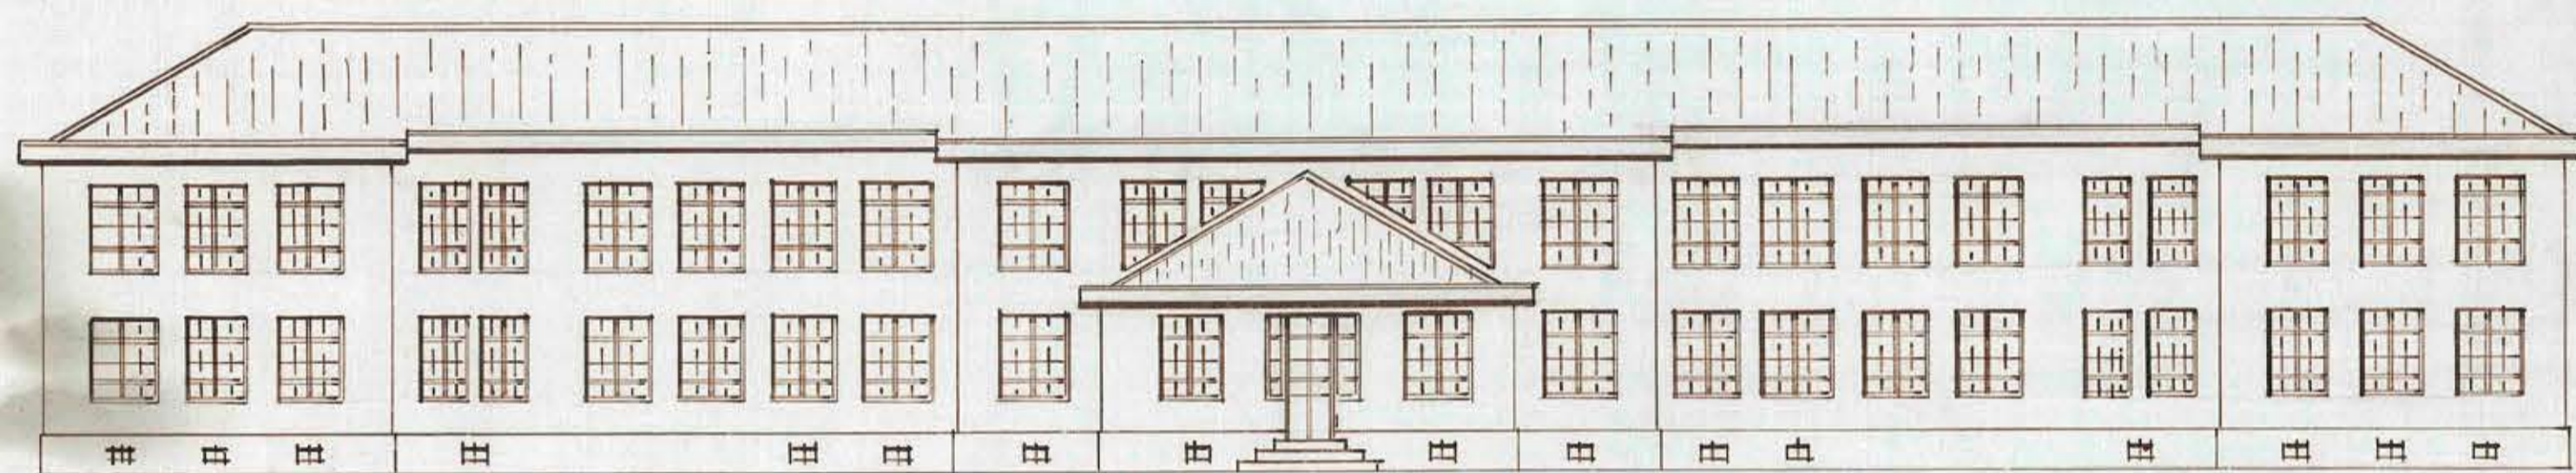

PROYECTO DE EDIFICIO PARA LA ESCUELA AGRÍCOLA DE TEMICO

TEMICO, NOV. de 1936

ESCALA 0.005^{1/2}

FACHADA PRINCIPAL

FACHADA POSTERIOR

PLANTA

PRIMER PISO

PLANTA

SEGUNDO PISO

Handwritten signature and date: 1936