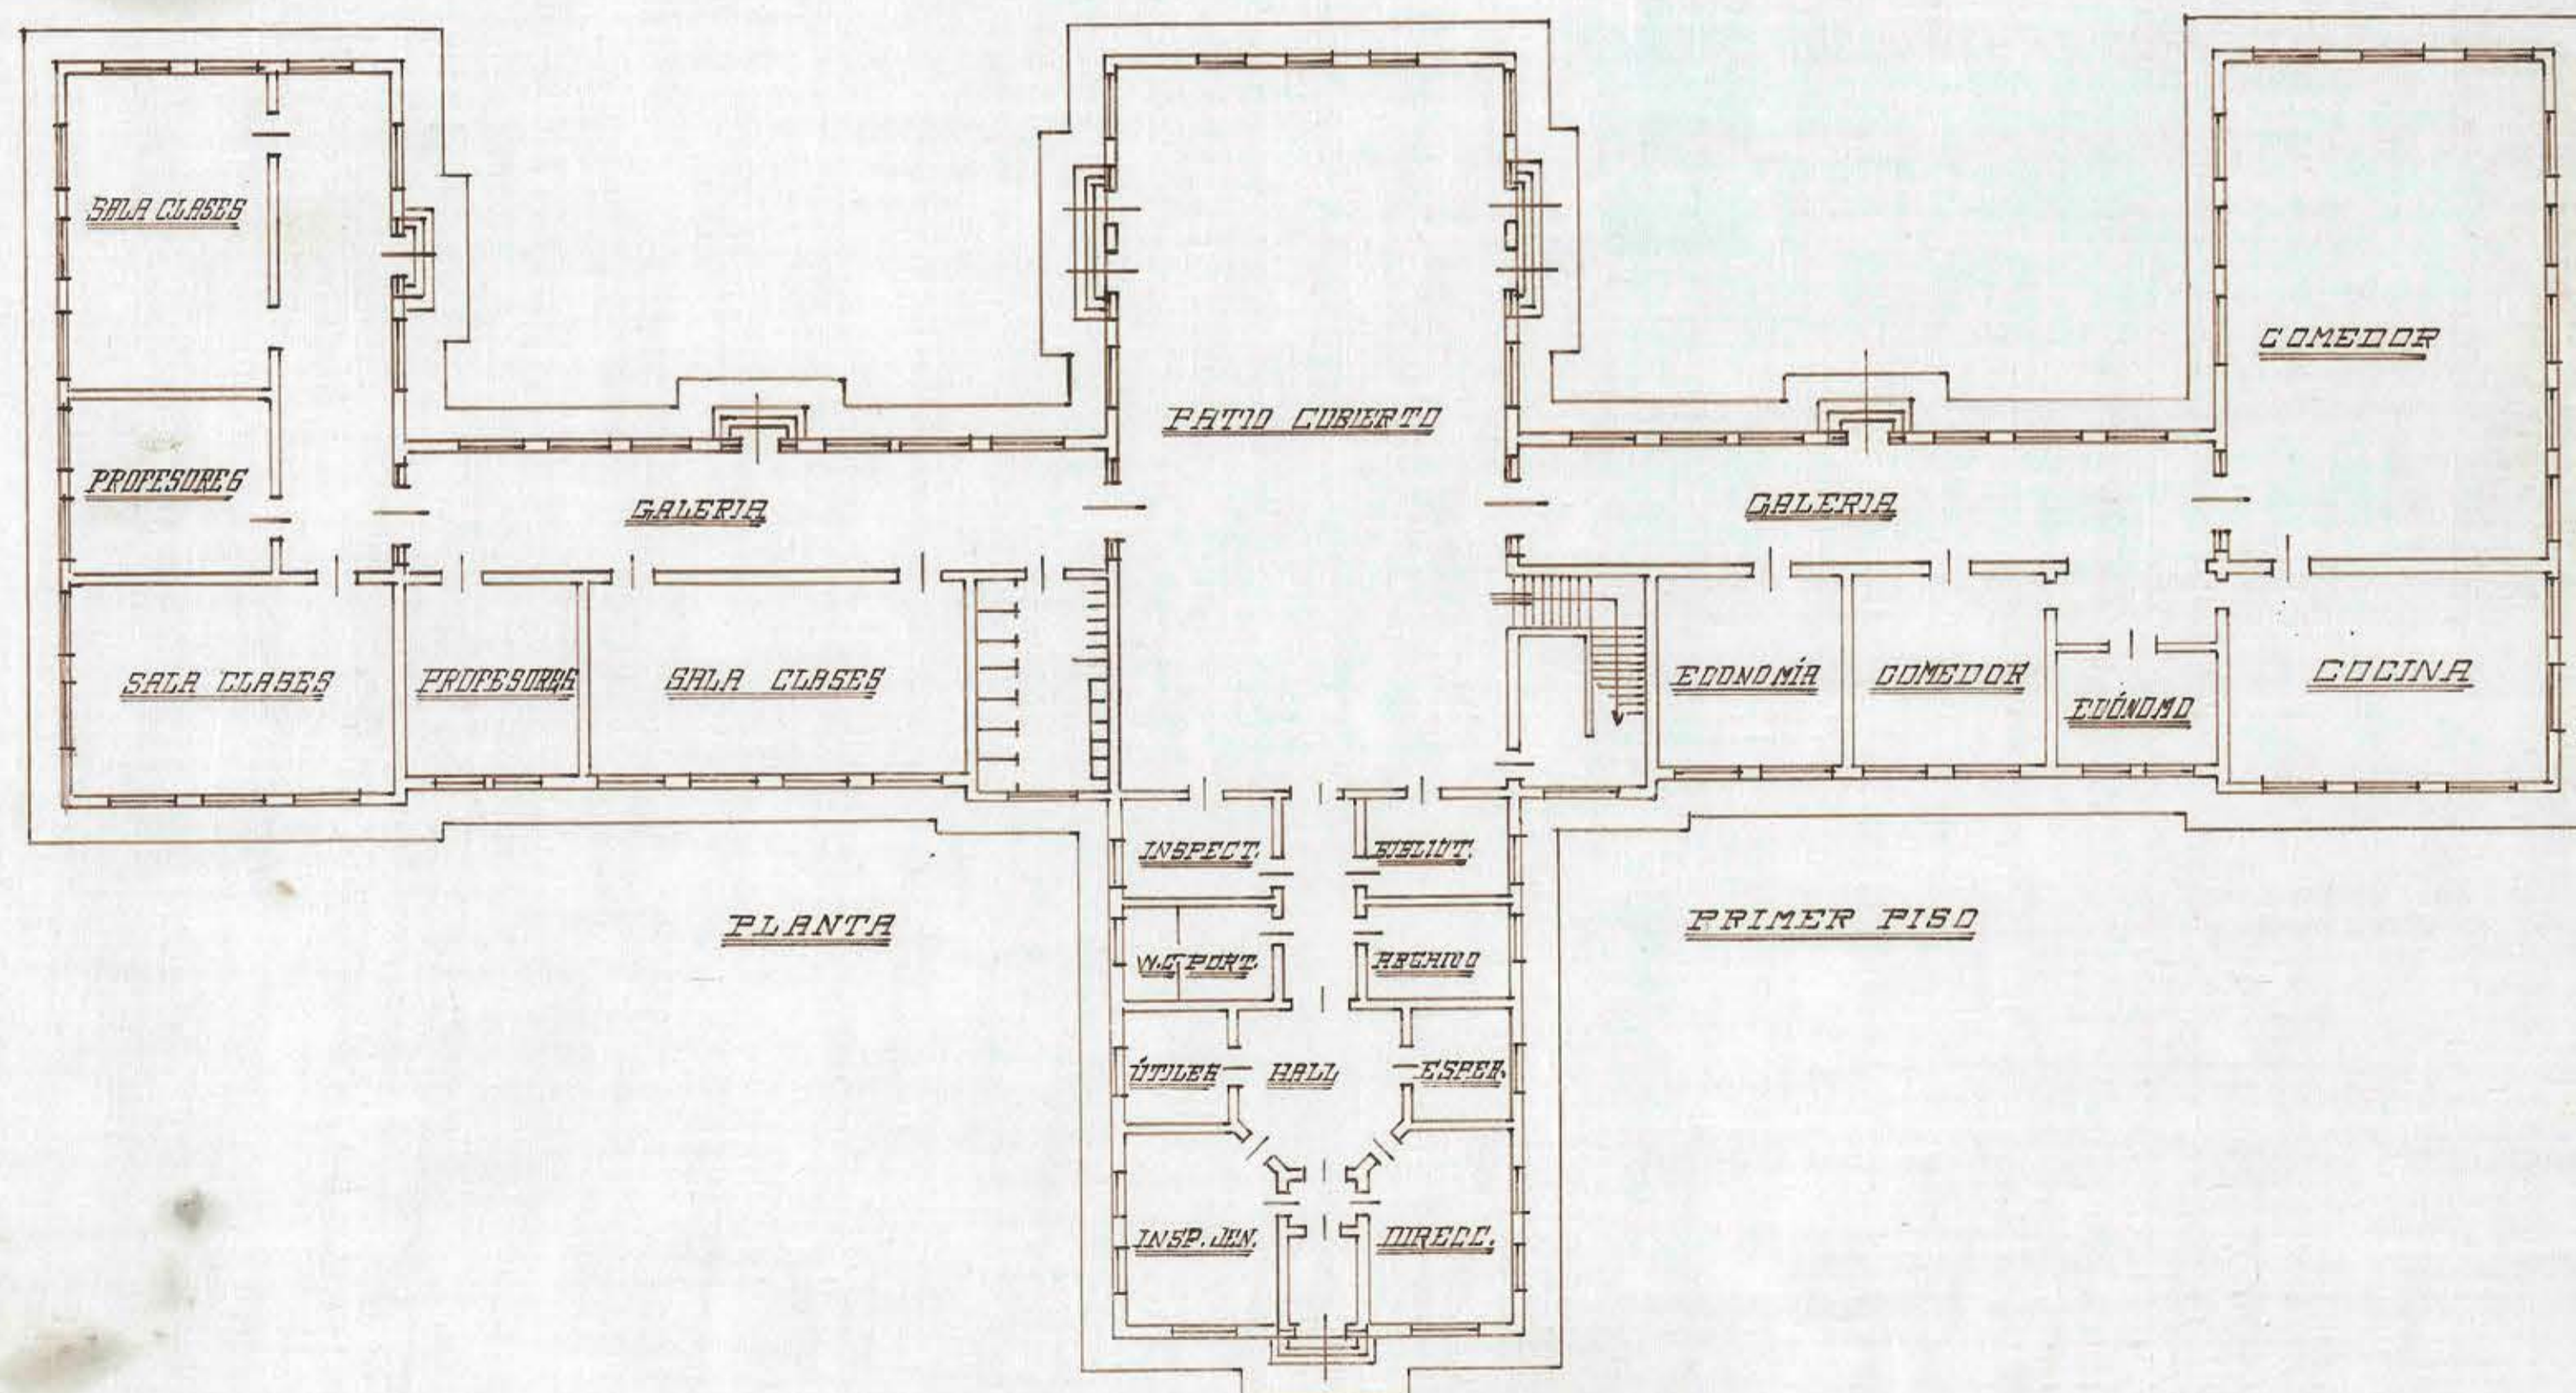

PROYECTO DE EDIFICIO PARA LA ESCUELA AGRÍCOLA DE TEMICO

TEMICO, NOV. de 1936

ESCALA 0.005^{1/2}

FACHADA PRINCIPAL

FACHADA POSTERIOR

PLANTA

PRIMER PISO

PLANTA

SEGUNDO PISO

Handwritten signature and date: 1936