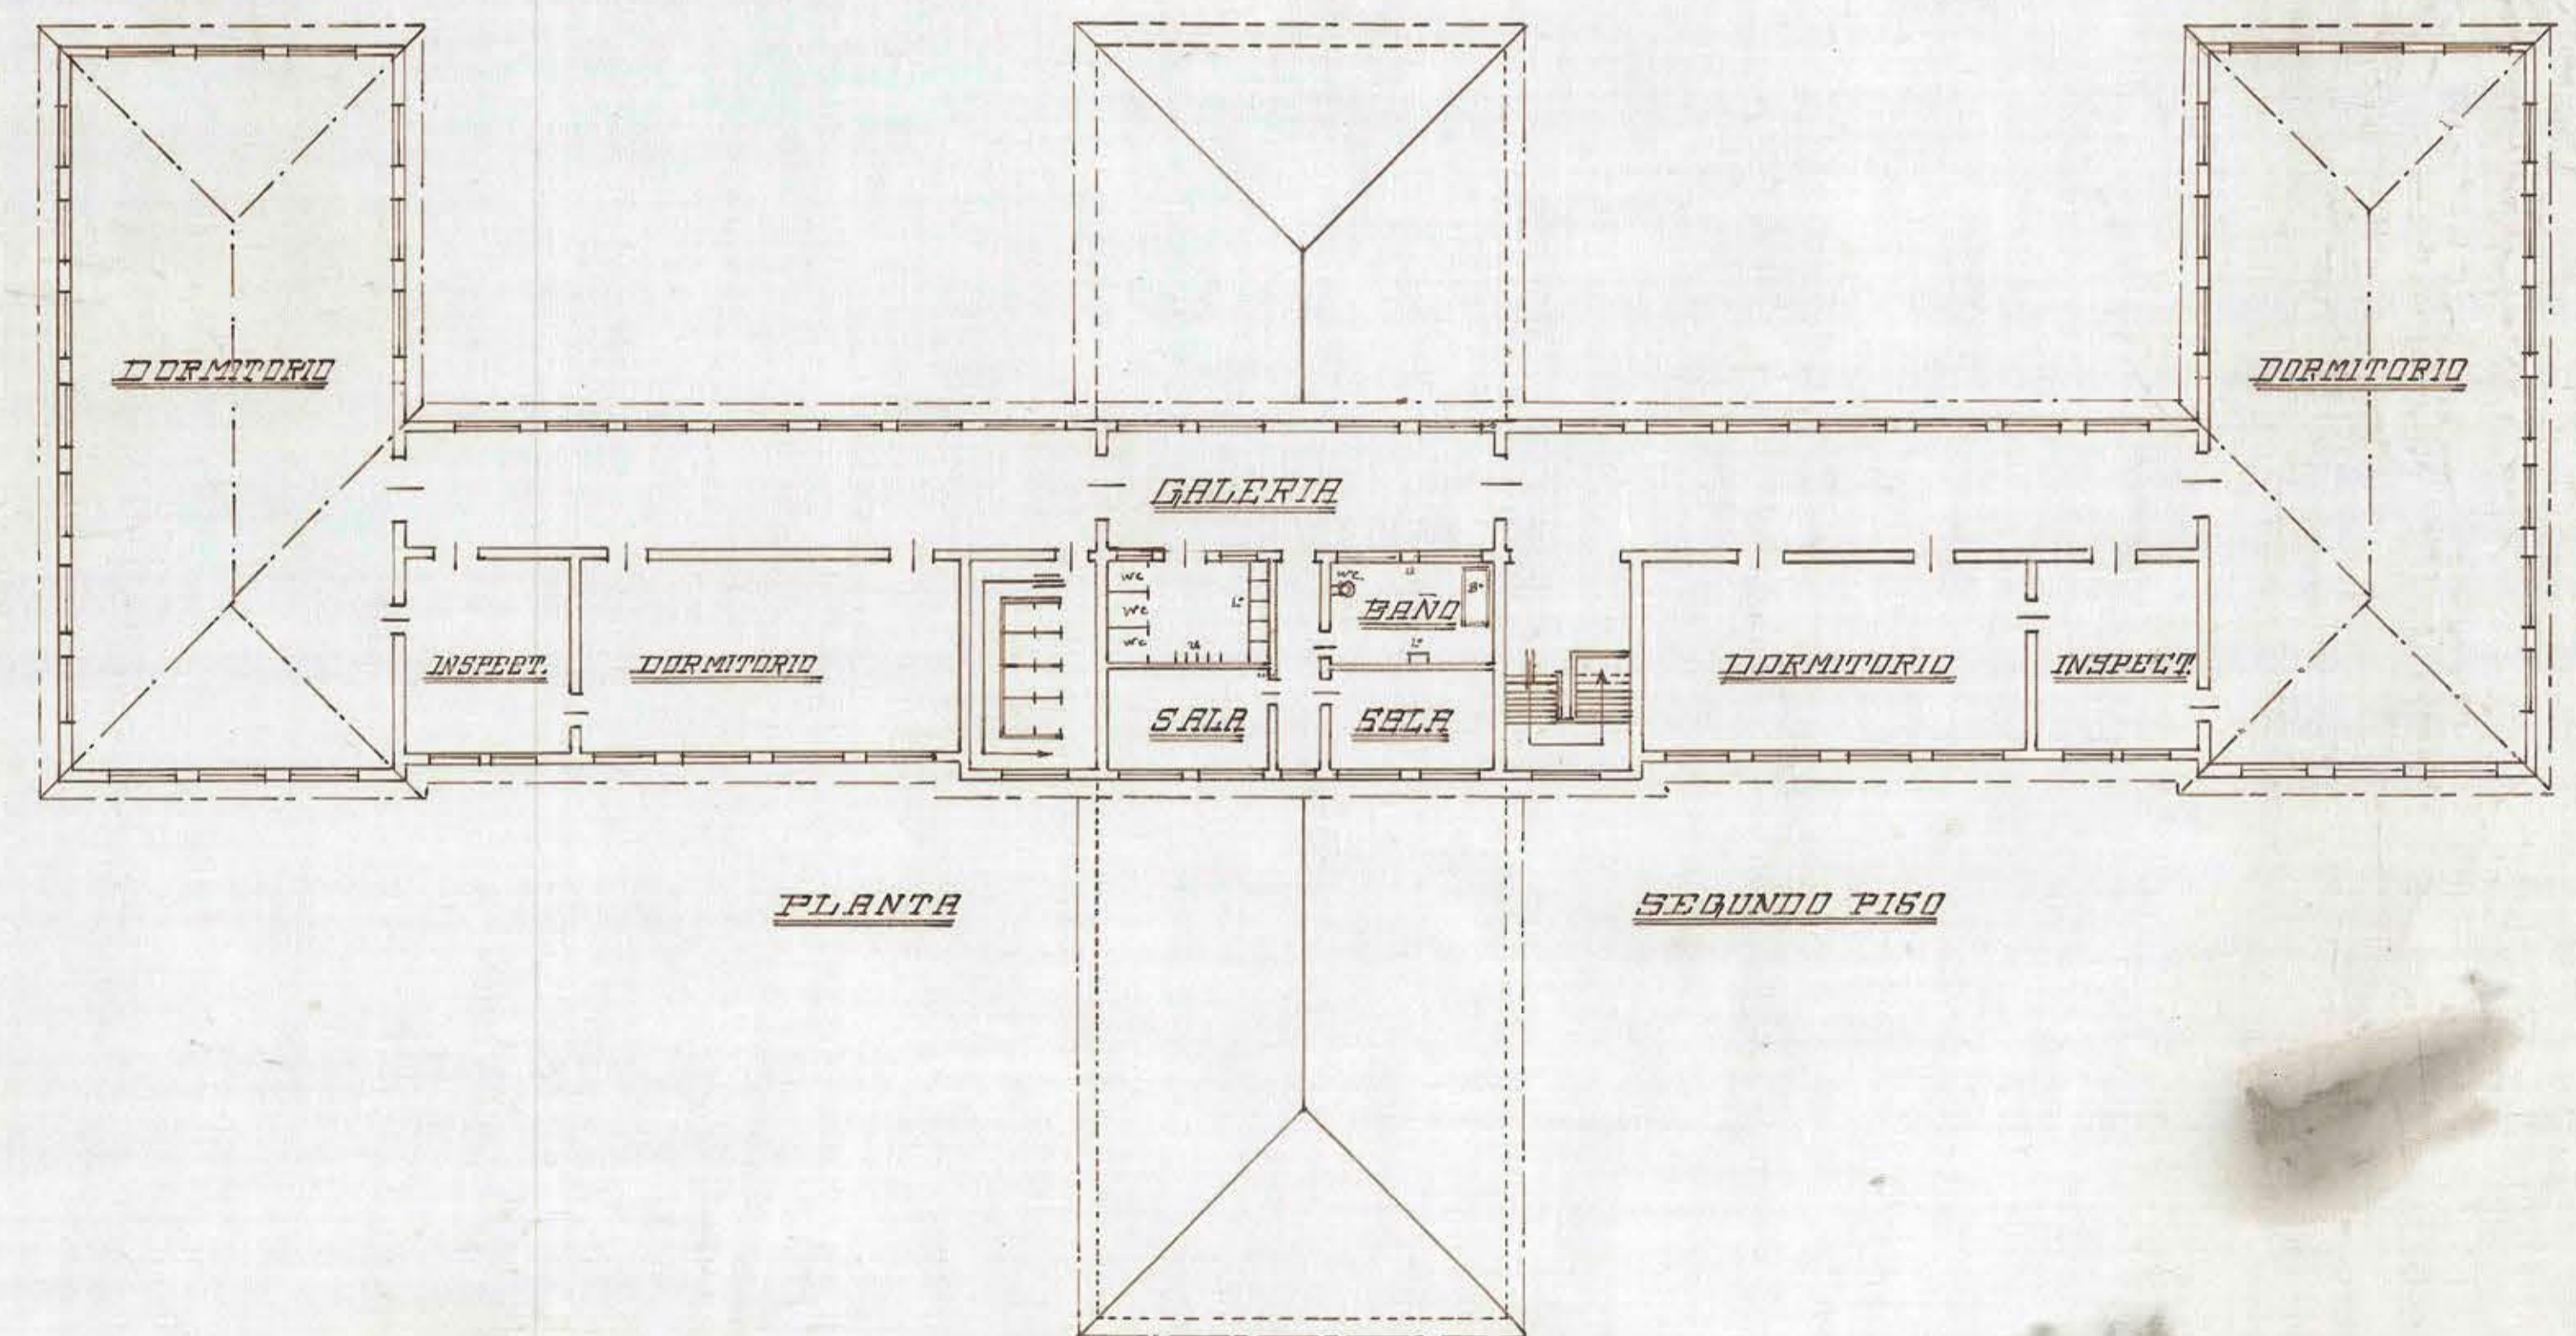

PROYECTO DE EDIFICIO PARA LA ESCUELA AGRÍCOLA DE TEMICO

TEMICO, NOV. de 1936

ESCALA 0.005^{1/2}

FACHADA PRINCIPAL

FACHADA POSTERIOR

PLANTA

PRIMER PISO

PLANTA

SEGUNDO PISO

Handwritten signature and date: 1936