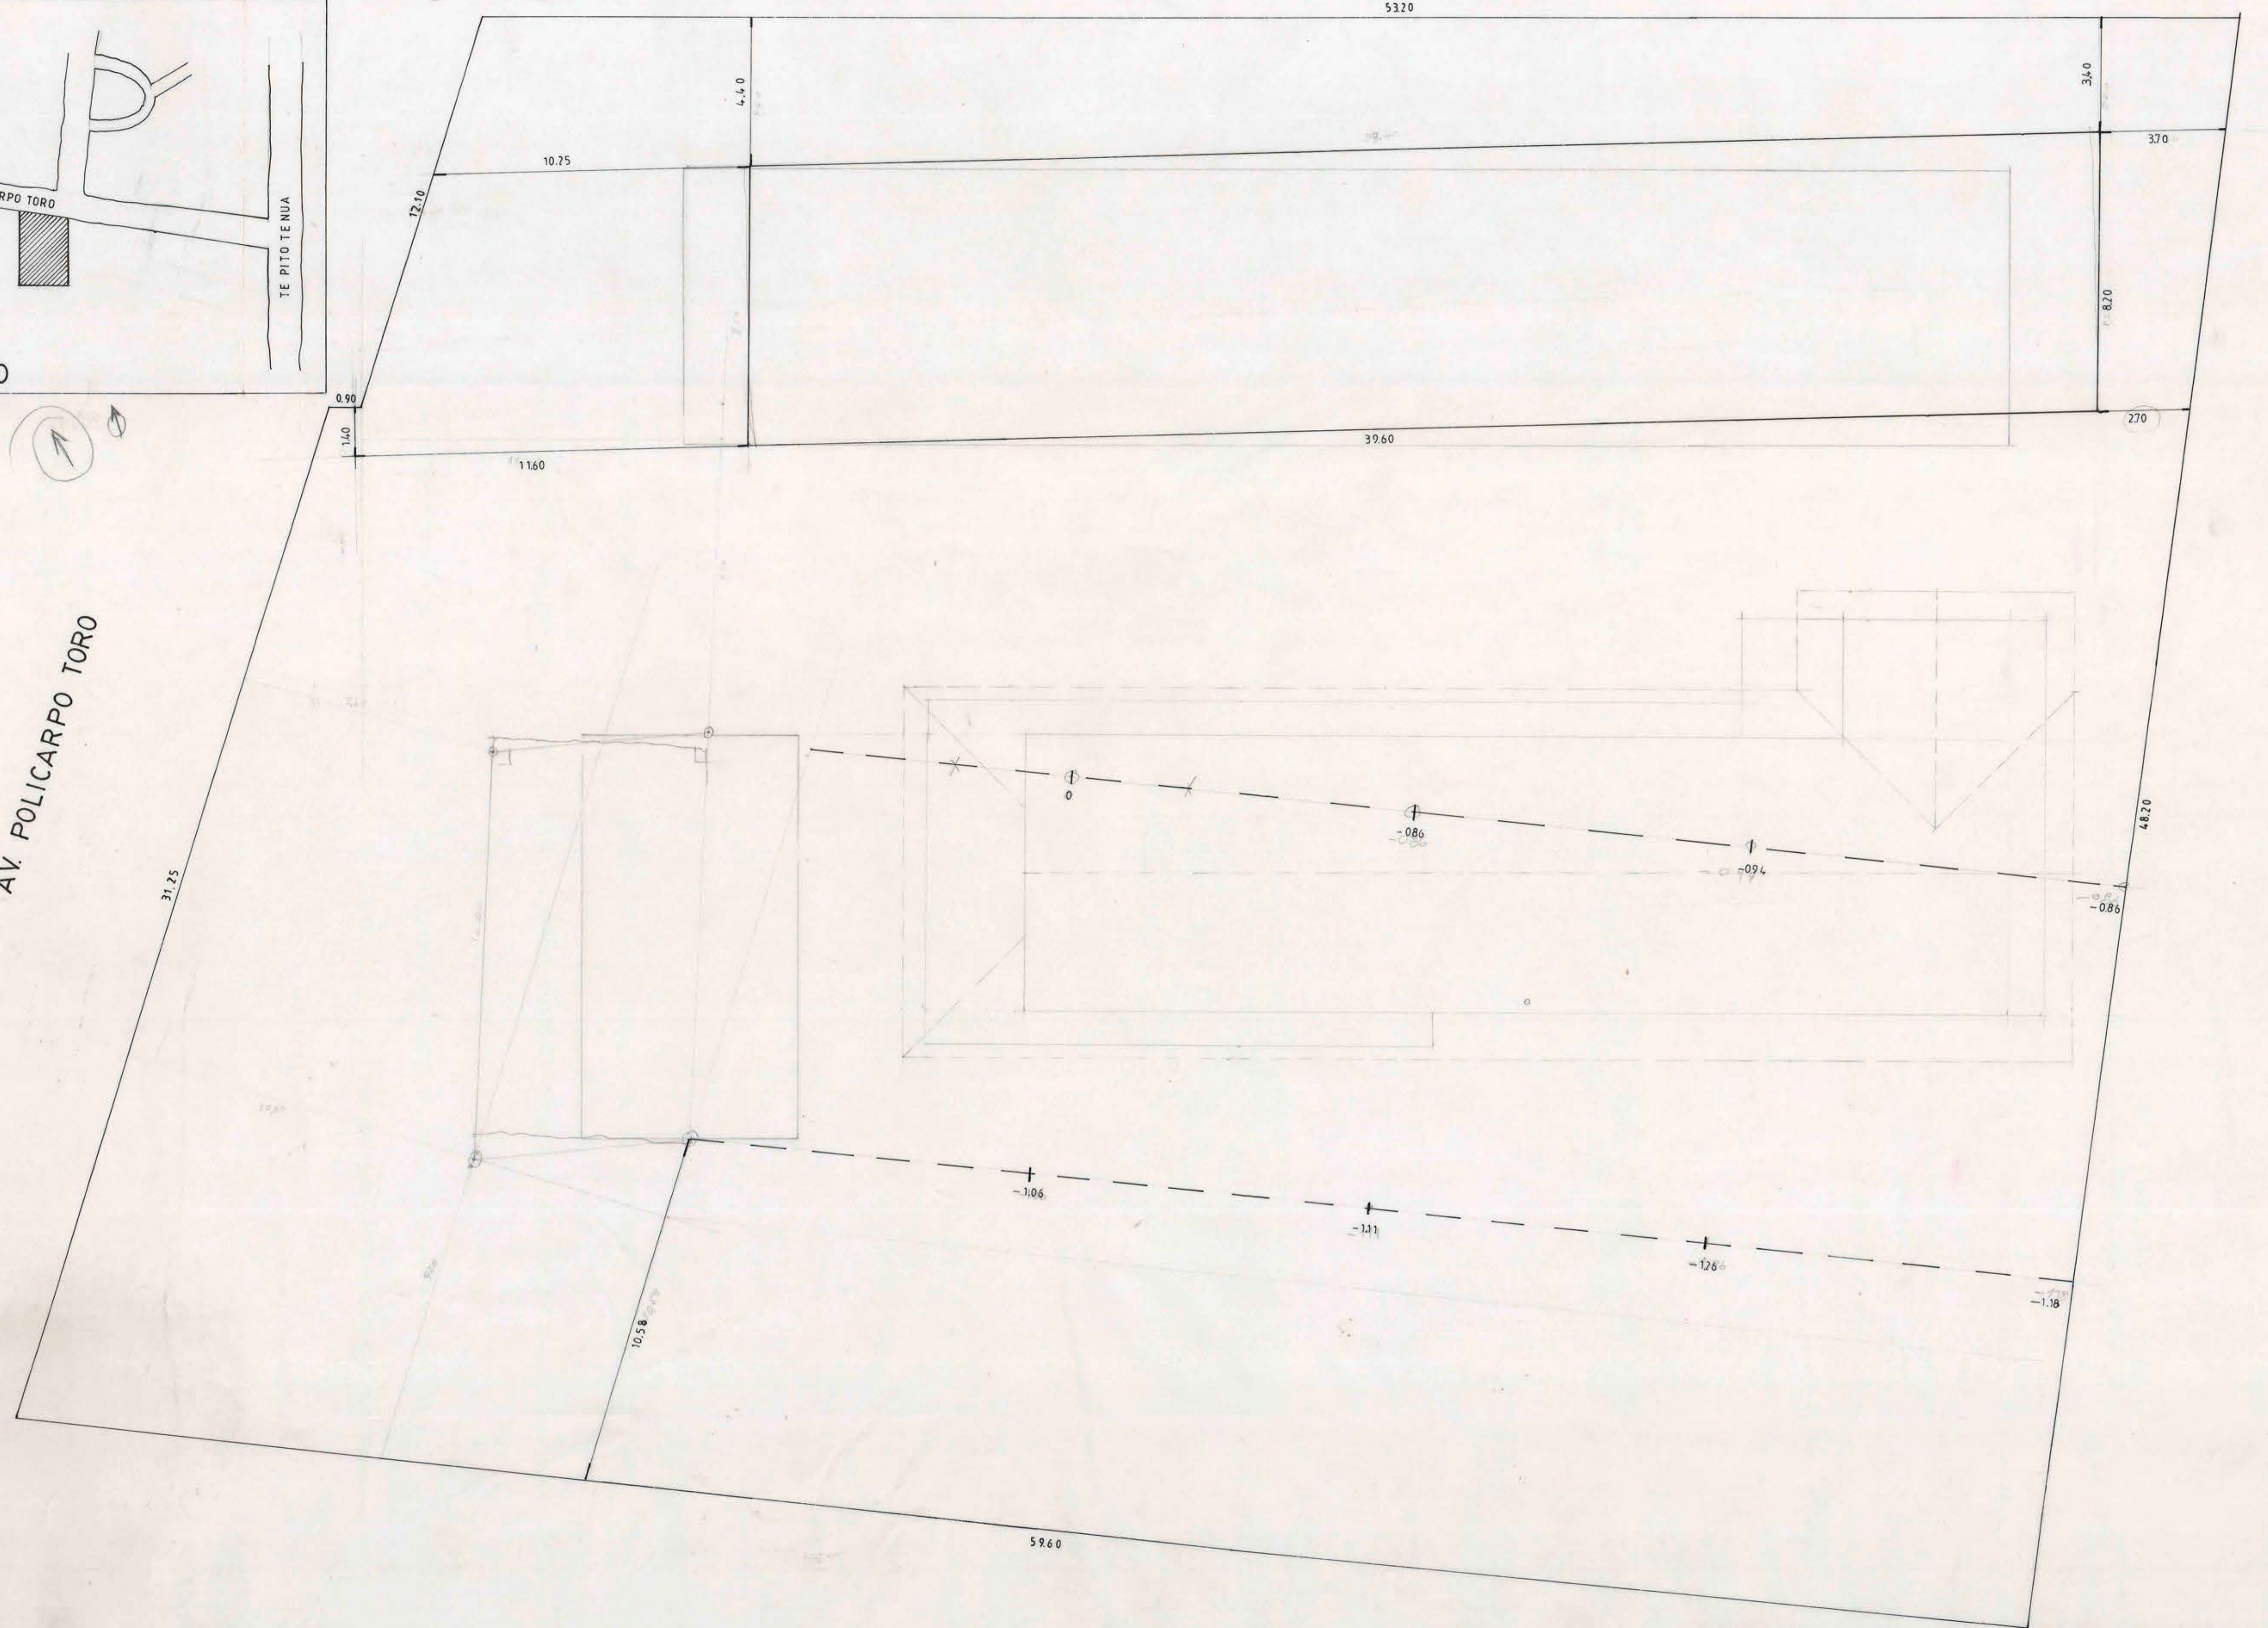

EMPLAZAMIENTO

AV. POLICARPO TORO

M.O.P. DIRECCION GENERAL DE OBRAS PUBLICAS DIRECCION DE ARQUITECTURA OF REGIONAL VALPARAISO		
OBRA - UBICACION ALMACEN DE VENTAS Y BODEGA EMAZA CALLE : POLICARPO TORO I. PASCUA DIRECTOR REGIONAL	PLANO TERRENO	LAMINA N° 1
PATRICIO VALENZUELA H ARQUITECTO	UNIDAD DE PROYECTOS AROTO JEFE D. GREEN DAVIES AROTO PROV. C. RODRIGUEZ O. DIB. TECNICO. R. ROMERO U.	FECHA MAYO - 1992 ESCALA 1: FORMATO

10012