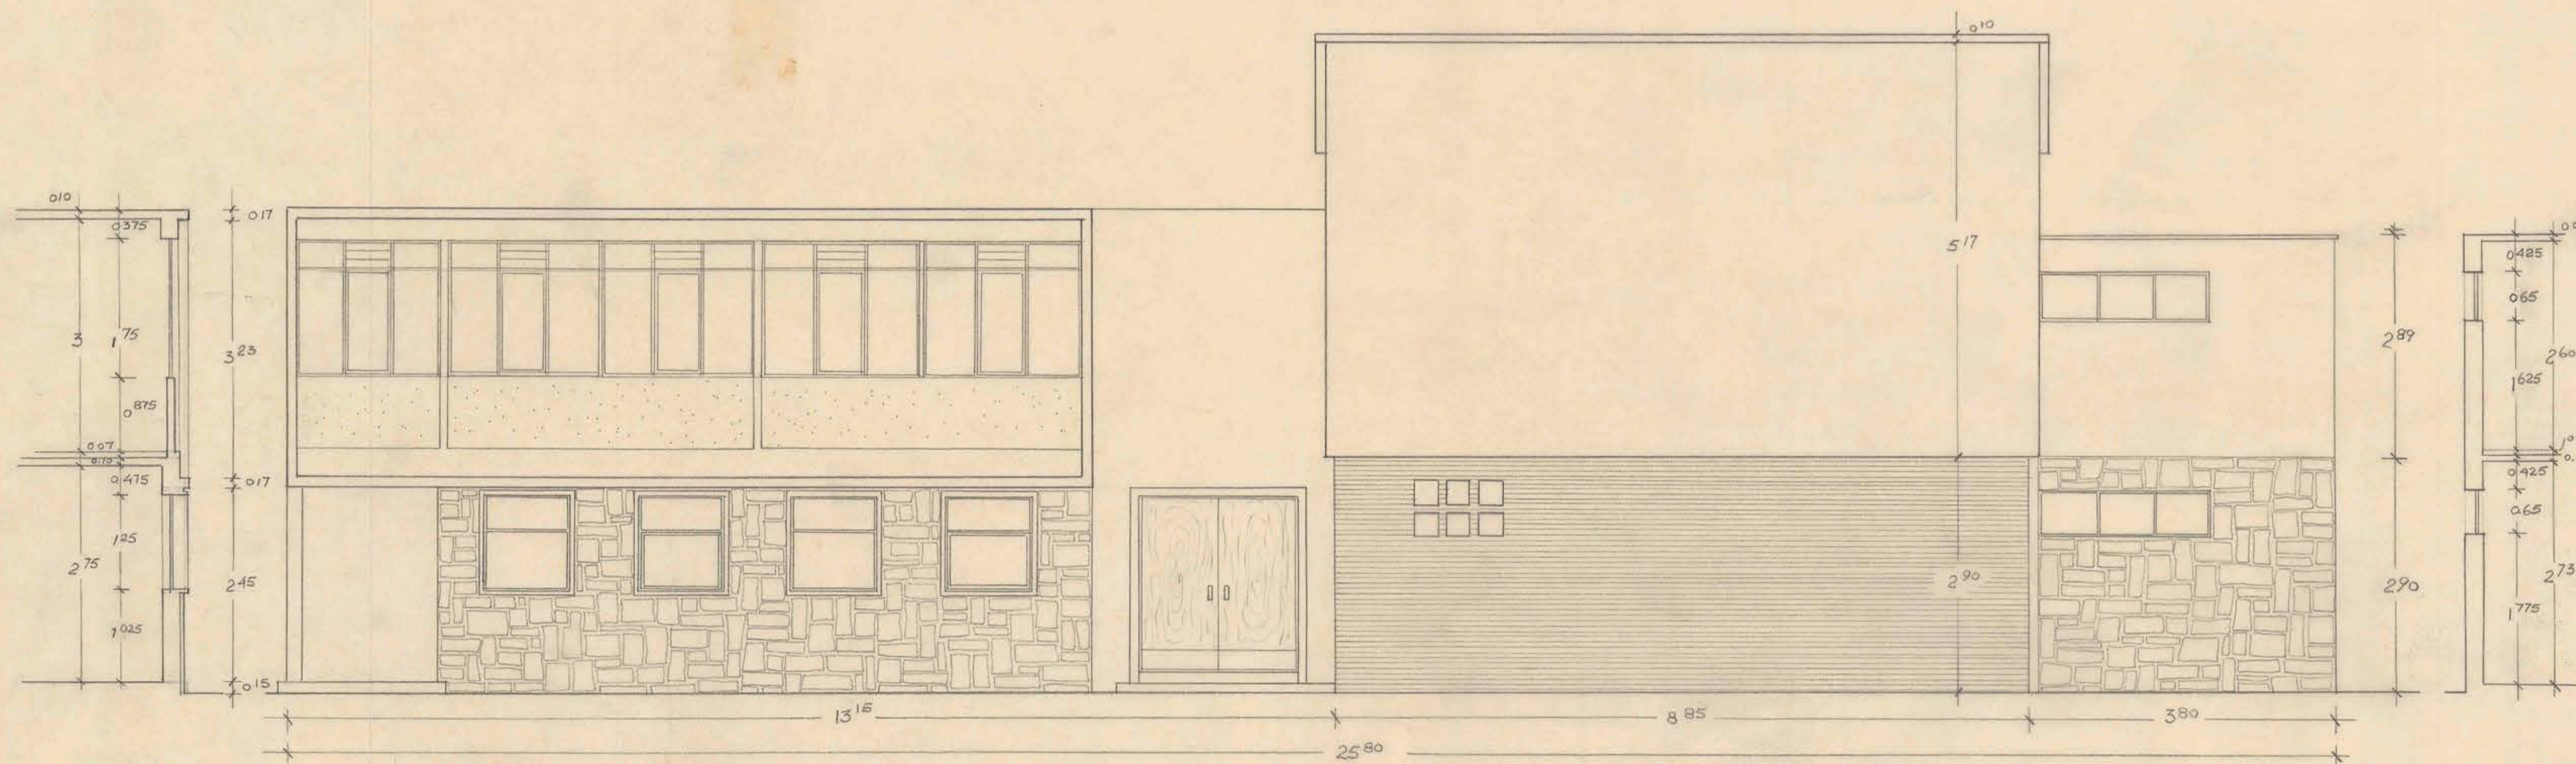

FACHADA SUR-ORIENTE

FACHADA NOR-ORIENTE

2 DIC 1958

MINISTERIO DE OBRAS PÚBLICAS	
DIRECCION DE ARQUITECTURA	
DEPARTAMENTO DE ESTUDIOS	
NOMBRE	CASA ESTIBADORES DE PUERTO ANTOFAGASTA
PLANO	FACHADAS
ARQTO.	GONZALO DEL CANTO
DIBUJO	GONZALO RUDOLPHY <i>[Signature]</i>
JEFE TALLER	AUGUSTO IGLESIAS
JEFE ESTUDIOS	ORLANDO TORREALBA
DEL PLANO	2
ESCALA	1:50
FECHA	

086x061

1958