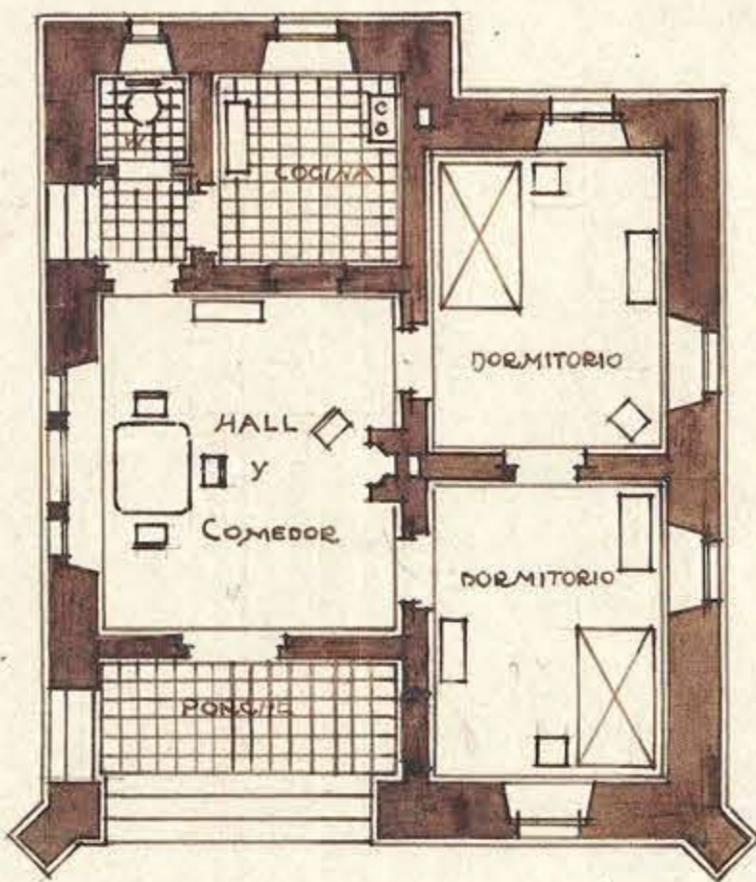

CASA
 GUARDA-CAPTACION
 RIECILLOS

FACHADA PRINCIPAL
 ESCALA 1:50

ESCALA 1:100

SESION N. 10417
 Santiago, Abril 10 de 1917.
 APROBADO POR EL CONSEJO
 DE OBRAS PUBLICAS

J. Escobar
 ar.

Ernesto Mandel