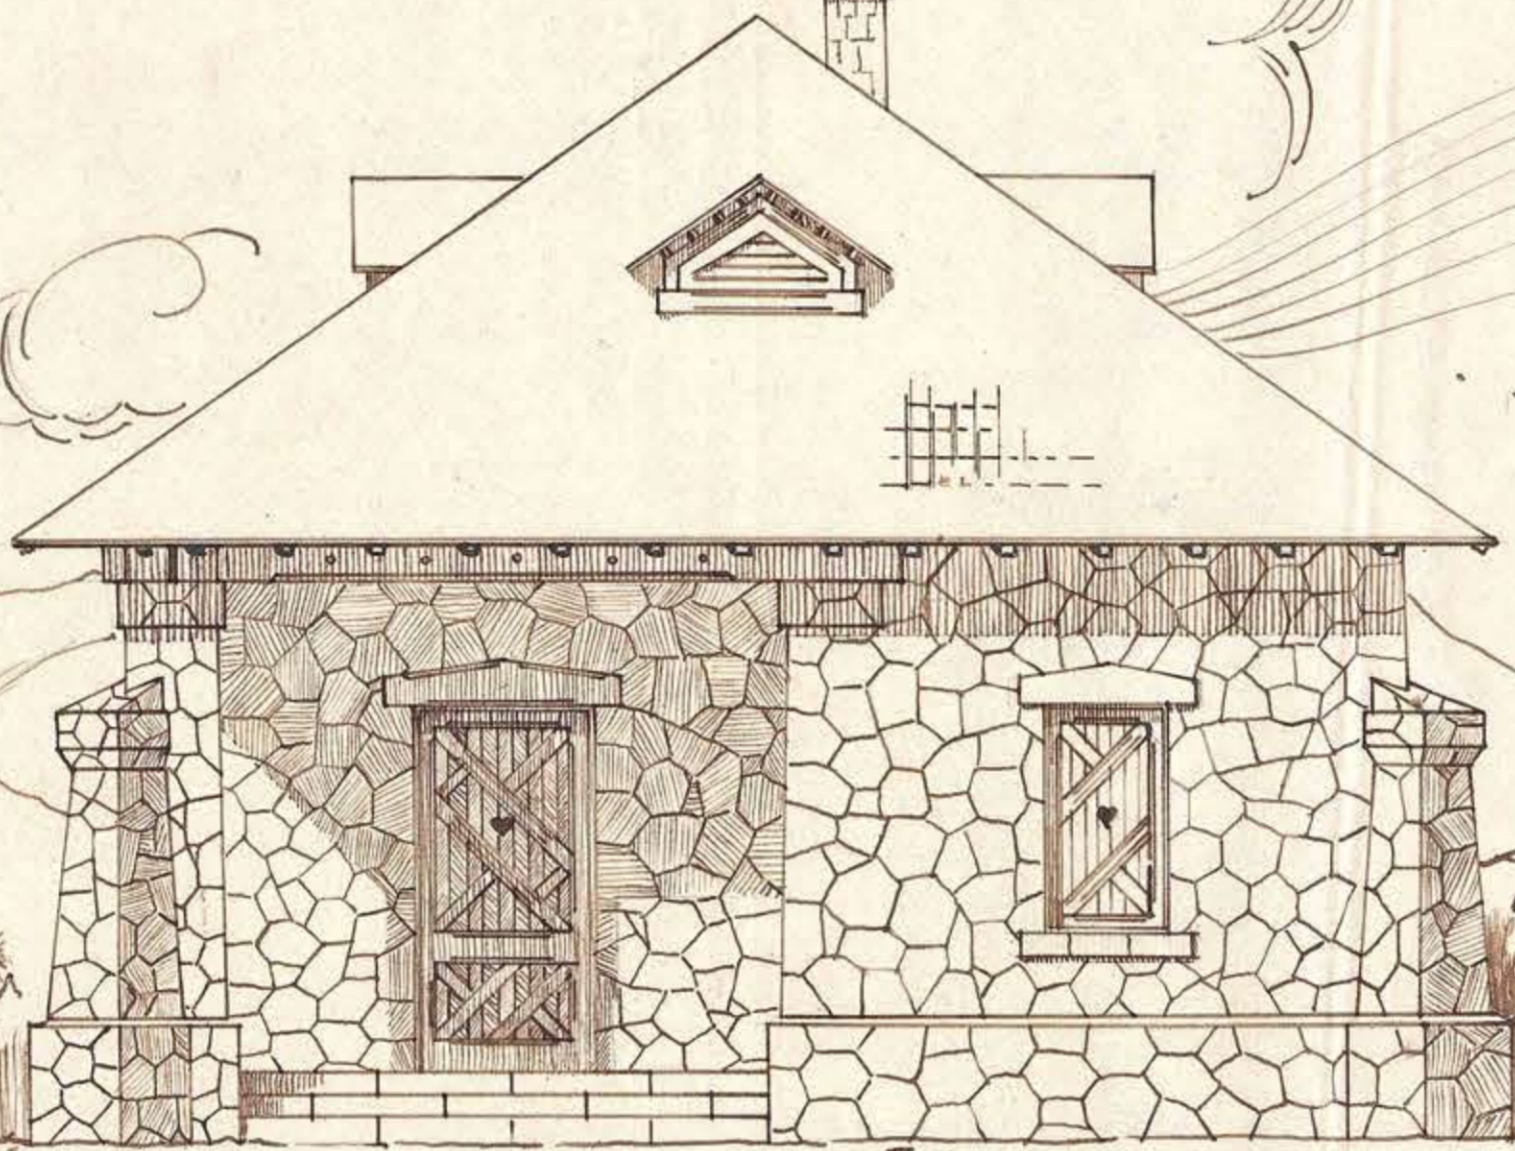

CASA
 GUARDA-CAPTACION
 RIECILLOS

FACHADA PRINCIPAL
 ESCALA 1:50

ESCALA 1:100

SESION N. 10417
 Santiago, Abril 10 de 1917.
 APROBADO POR EL CONSEJO
 DE OBRAS PUBLICAS

J. Escobar
 ar.

Ernesto Mandel