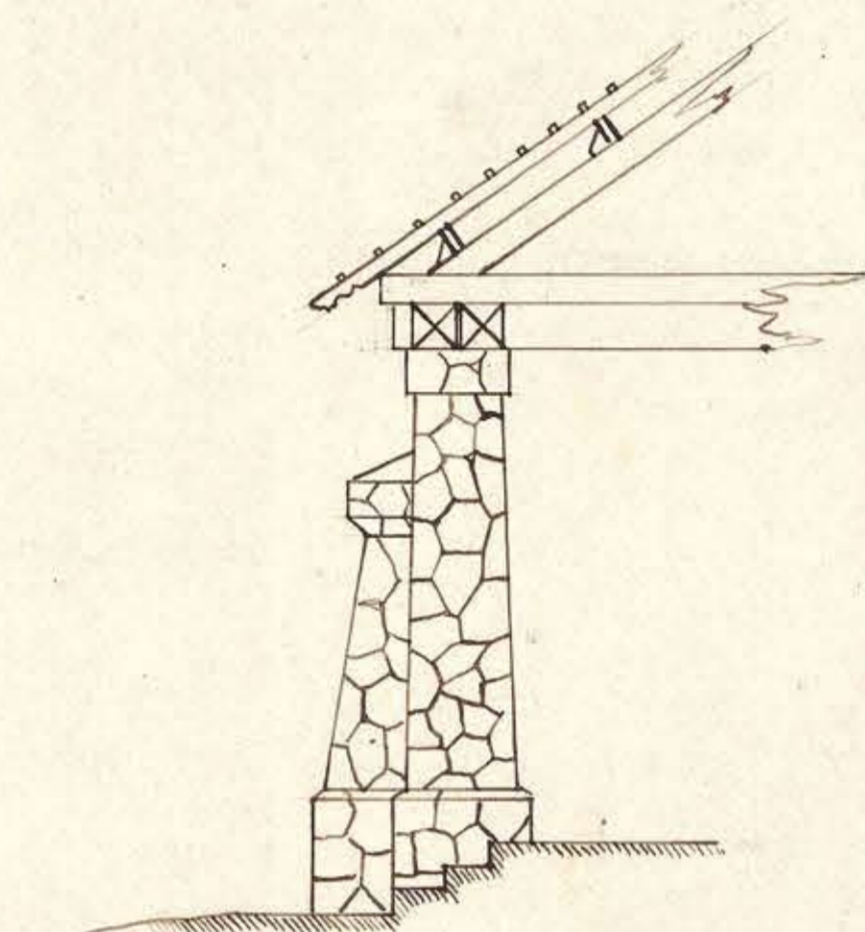

CASA
 GUARDA-CAPTACION
 RIECILLOS

FACHADA PRINCIPAL
 ESCALA 1:50

ESCALA 1:100

SESION N. 10417
 Santiago, Abril 10 de 1917.
 APROBADO POR EL CONSEJO
 DE OBRAS PUBLICAS

J. Escobar
 ar.

Ernesto Mandel