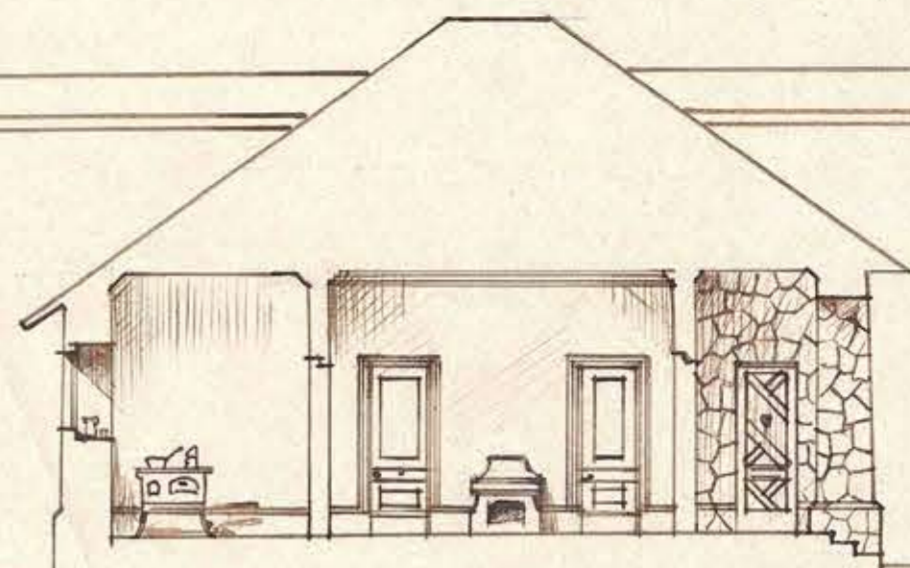

CASA
 GUARDA-CAPTACION
 RIECILLOS

FACHADA PRINCIPAL
 ESCALA 1:50

ESCALA 1:100

SESION N. 10417
 Santiago, Abril 10 de 1917.
 APROBADO POR EL CONSEJO
 DE OBRAS PUBLICAS

J. Escobar
 ar.

Ernesto Mandel