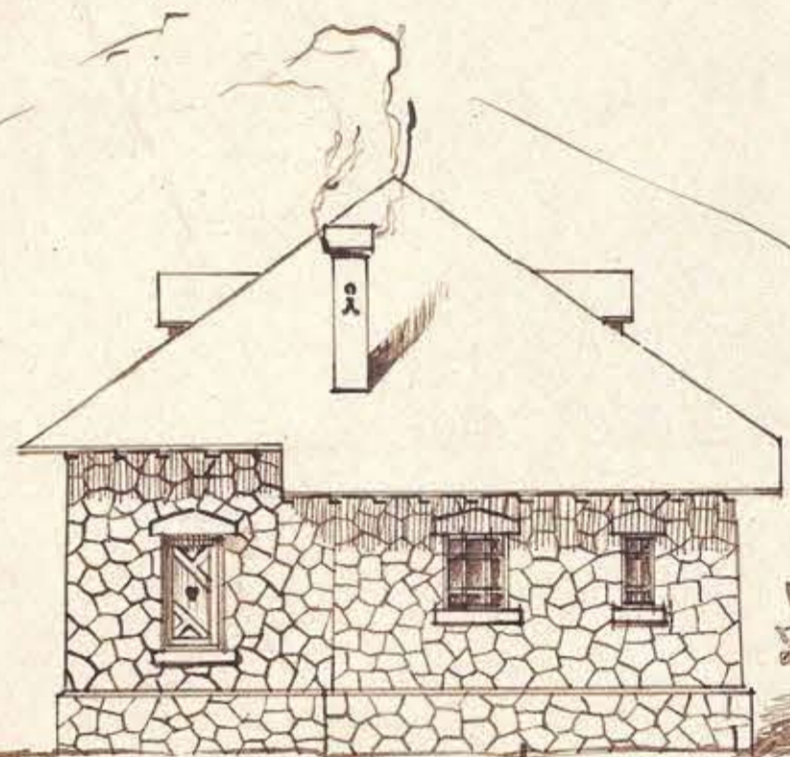

CASA
 GUARDA-CAPTACION
 RIECILLOS

FACHADA PRINCIPAL
 ESCALA 1:50

ESCALA 1:100

SESION N. 10417
 Santiago, Abril 10 de 1917.
 APROBADO POR EL CONSEJO
 DE OBRAS PUBLICAS

J. Escobar
 ar.

Ernesto Mandel