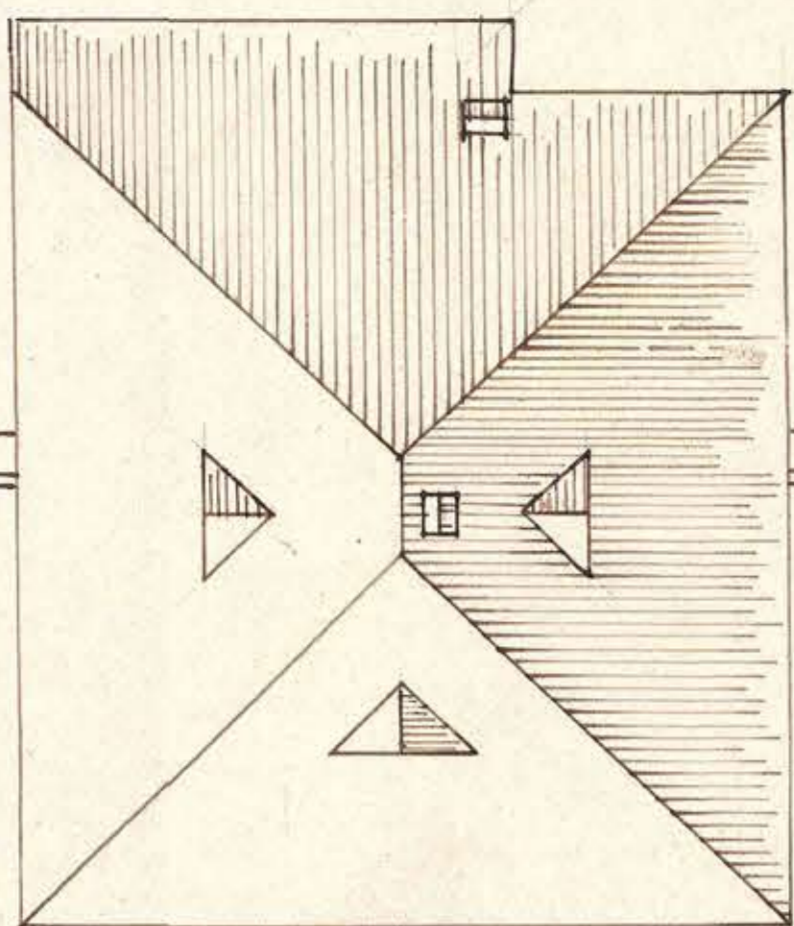

CASA
 GUARDA-CAPTACION
 RIECILLOS

FACHADA PRINCIPAL
 ESCALA 1:50

ESCALA 1:100

SESION N. 10417
 Santiago, Abril 10 de 1917.
 APROBADO POR EL CONSEJO
 DE OBRAS PUBLICAS

J. Escobar
 ar.

Ernesto Mandel