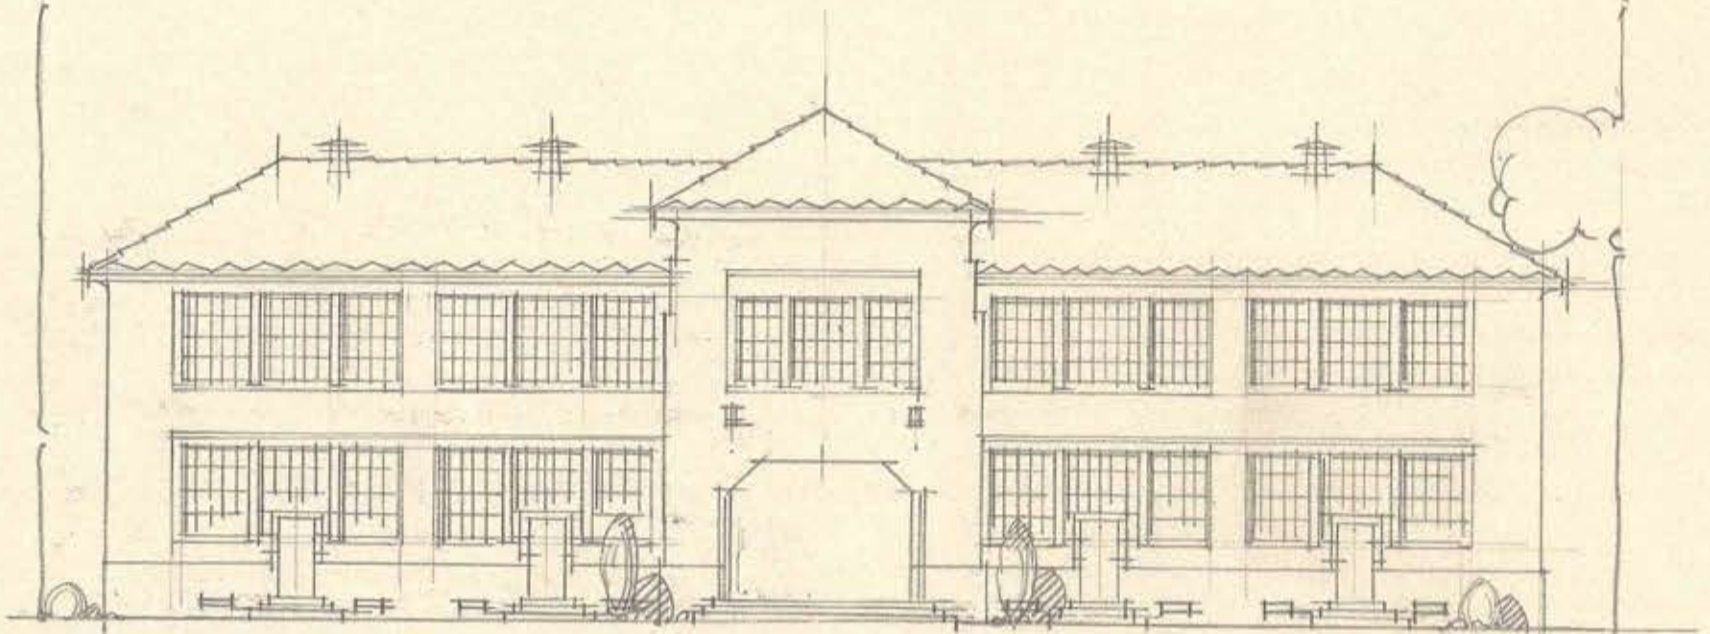

PABELLON
PARA
50. SORDO-MUJOS

FACHADA PRINCIPAL

FACHADA POSTERIOR

Escala de 1/30
Junio 30
M