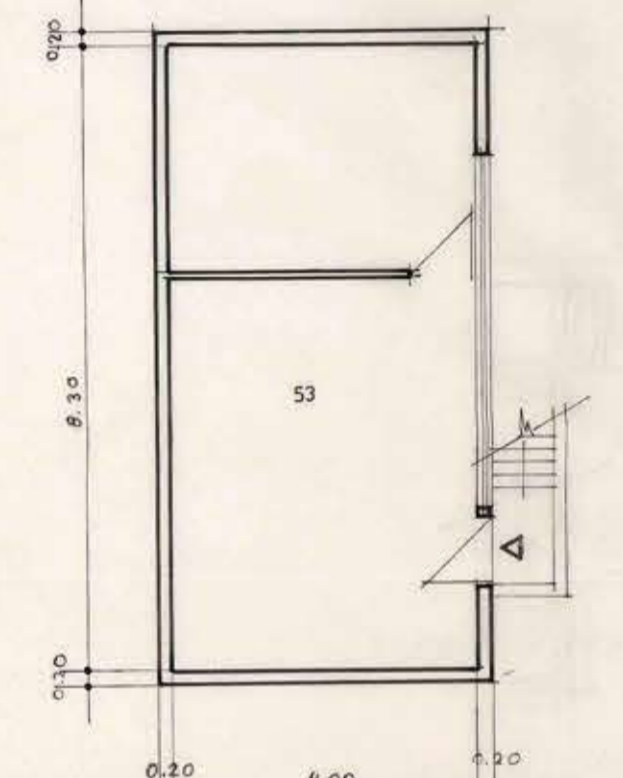

PLANTA PRIMER PISO
1:100

PLANTA PISO ZOCALO
1:100

MOP		DIRECCION DE ARQUITECTURA DIRECCION REGION METROPOLITANA UNIDAD DE PROYECTOS	
REGION : METROPOLITANA	GERA	ILUSTRE MUNICIPALIDAD DE CURACAVI	
PROVINCIA : MELIPILLA	PLANO	PLANTA GENERAL (PLANO DE CONSTRUCCION)	
COMUNA : CURACAVI	PROYECTO	FECHA	LAMINA
DIBUJO	R. CANALES R.	JUNIO 1988	
JEFE UNIDAD DE PROYECTOS	MIGUEL PACHECO V.	ESCALA	
CARLOS AGUILAR B.	LUTGARDO COFRE Z.	1:100	

02.2801